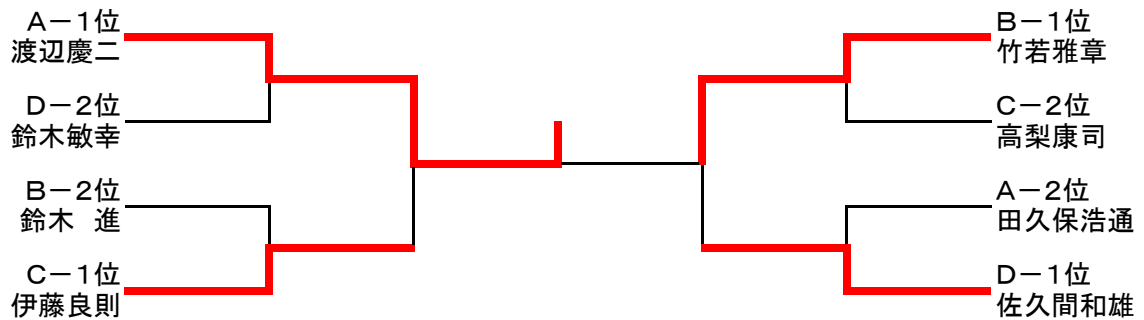

【男子60代の部】

男子60代(A)

	A-1	A-2	A-3	A-4	勝 - 敗	順位
A-1.渡辺 慶二		3-0	3-1	3-0	3-0	1
A-2.三澤 智	0-3		2-3	0-3	0-3	4
A-3.田久保 浩通	1-3	3-2		3-0	2-1	2
A-4.遠藤 明男	0-3	3-0	0-3		1-2	3

男子60代(B)

	B-1	B-2	B-3	B-4	勝 - 敗	順位
B-1.竹若 雅章		3-0	3-1	3-0	3-0	1
B-2.鈴木 進	0-3		3-2	3-0	2-1	2
B-3.牧野 三夫	1-3	2-3		3-0	1-2	3
B-4.鈴木 和男	0-3	0-3	0-3		0-3	4

男子60代(C)

	C-1	C-2	C-3	C-4	勝 - 敗	順位
C-1.柴田 啓二郎		1-3	0-3	-	0-2	3
C-2.伊藤 良則	3-1		3-1	-	2-0	1
C-3.高梨 康司	3-0	1-3		-	1-1	2
C-4.	-	-	-		-	

男子60代(D)

	D-1	D-2	D-3	D-4	勝 - 敗	順位
D-1.佐久間 和雄		3-0	3-2	3-1	3-0	1
D-2.樽谷 暢祐	0-3		0-3	0-3	0-3	4
D-3.岩崎 武幸	2-3	3-0		0-3	1-2	3
D-4.鈴木 敏幸	1-3	3-0	3-0		2-1	2

男子60代の部 決勝トーナメント