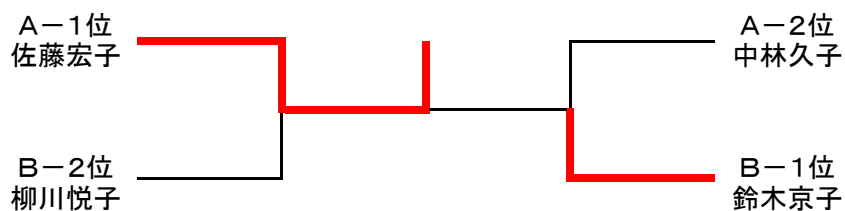

【女子50代の部】

	1	2	3	4	勝 - 敗	順位
1.平嶋 恭子		2-3	0-3	3-1	1-2	3
2.渡邊 恵子	3-2		0-3	3-1	2-1	2
3.川名 妙子	3-0	3-0		3-0	3-0	1
4.高瀬 文子	1-3	1-3	0-3		0-3	4

【女子60代の部】

女子60代(A)

	A-1	A-2	A-3	A-4	A-5	勝 - 敗	順位
A-1.佐藤 宏子		3-0	3-2	3-0	-	3-0	1
A-2.石寄 歌子	0-3		0-3	2-3	-	0-3	4
A-3.迫田 照子	2-3	3-0		2-3	-	1-2	3
A-4.中林 久子	0-3	3-2	3-2		-	2-1	2
A-5.	-	-	-	-		-	

女子60代(B)

	B-1	B-2	B-3	B-4	勝 - 敗	順位
B-1.鈴木 京子		3-0	3-0	-	2-0	1
B-2.鈴木 悦子	0-3		2-3	-	0-2	3
B-3.柳川 悦子	0-3	3-2		-	1-1	2
B-4.	-	-	-		-	

女子60代の部 決勝トーナメント