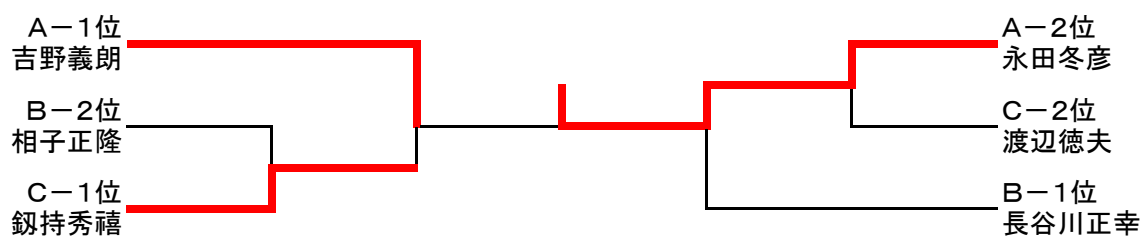

【男子70代以上の部】

男子70代以上(A) (第7コート)

	A-1	A-2	A-3	A-4	A-5	勝 - 敗	順位
A-1.永田 冬彦		3-1	1-3	3-0	-	2-1	2
A-2.渡辺 正徳	1-3		3-2	3-0	-	2-1	3
A-3.吉野 義朗	3-1	3-2		3-1	-	3-0	1
A-4.柳川 清	0-3	0-3	1-3		-	0-3	4
A-5.	-	-	-	-		-	

男子70代以上(B) (第8コート)

	B-1	B-2	B-3	B-4	勝 - 敗	順位
B-1.長谷川 正幸		3-0	3-0	3-0	3-0	1
B-2.相子 正隆	0-3		3-0	3-1	2-1	2
B-3.福田 豪	0-3	0-3		0-3	0-3	4
B-4.新本 忠司	0-3	1-3	3-0		1-2	3

男子70代以上(C) (第9コート)

	C-1	C-2	C-3	C-4	勝 - 敗	順位
C-1.渡辺 徳夫		3-0	3-2	2-3	2-1	2
C-2.田辺 輝雄	0-3		1-3	2-3	0-3	4
C-3.劔持 秀禧	2-3	3-1		3-0	2-1	1
C-4.案納 隆夫	3-2	3-2	0-3		2-1	3

男子70代以上の部 決勝トーナメント