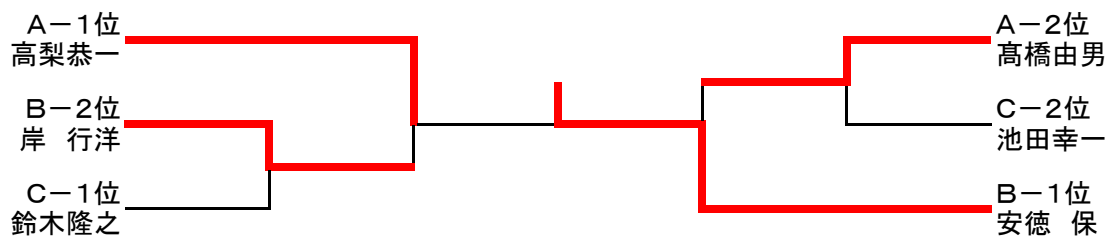

【男子50代の部】

男子50代(A)

	A-1	A-2	A-3	A-4	勝 - 敗	順位
A-1.高橋 由男		1-3	3-1	-	1-1	2
A-2.高梨 恭一	3-1		3-0	-	2-0	1
A-3.川井 明	1-3	0-3		-	0-2	3
A-4.	-	-	-		-	

男子50代(B)

	B-1	B-2	B-3	B-4	勝 - 敗	順位
B-1.岸 行洋		3-0	1-3	-	1-1	2
B-2.石渡 哲郎	0-3		0-3	-	0-2	3
B-3.安徳 保	3-1	3-0		-	2-1	1
B-4.	-	-	-		-	

男子50代(C)

	C-1	C-2	C-3	C-4	勝 - 敗	順位
C-1.鈴木 隆之		3-1	3-0	3-1	3-0	1
C-2.長嶋 幸夫	1-3		3-0	0-3	1-2	3
C-3.松平 克彦	0-3	0-3		2-3	0-3	4
C-4.池田 幸一	1-3	3-0	3-2		2-1	2

男子50代の部 決勝トーナメント