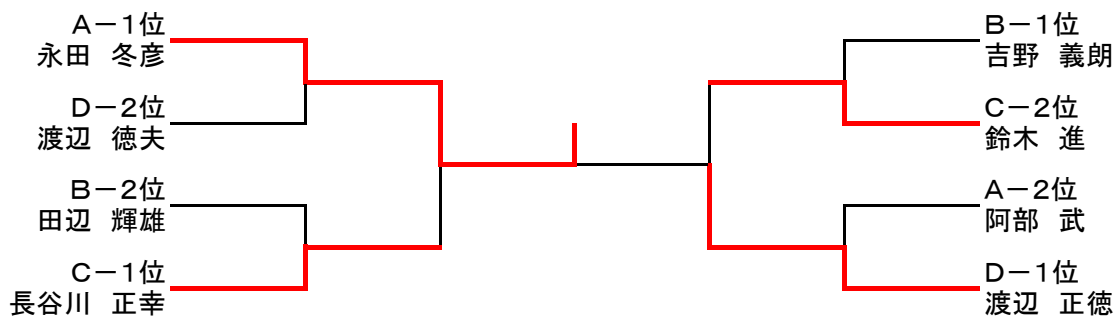

【男子70代以上の部】

男子70代以上(A) (第5コート)

	A-1	A-2	A-3	勝 - 敗	順位
A-1.永田 冬彦		3-0	3-0	2-0	1
A-2.阿部 武	0-3		3-0	1-1	2
A-3.新本 忠司	0-3	0-3		0-2	3

男子70代以上(B) (第5コート)

	B-1	B-2	B-3	勝 - 敗	順位
B-1.吉野 義朗		3-0	3-0	2-0	1
B-2.田辺 輝雄	0-3		3-1	1-1	2
B-3.福田 豪	0-3	1-3		0-2	3

男子70代以上(C) (第6コート)

	C-1	C-2	C-3	勝 - 敗	順位
C-1.長谷川 正幸		3-1	3-0	2-0	1
C-2.鈴木 進	1-3		3-0	1-1	2
C-3.柳川 清	0-3	0-3		0-2	3

男子70代以上(D) (第6コート)

	C-1	C-2	C-3	勝 - 敗	順位
D-1.劔持 秀禧		2-3	2-3	0-2	3
D-2.渡辺 徳夫	3-2		0-3	1-1	2
D-3.渡辺 正徳	3-2	3-0		2-0	1

男子70代以上の部 決勝トーナメント