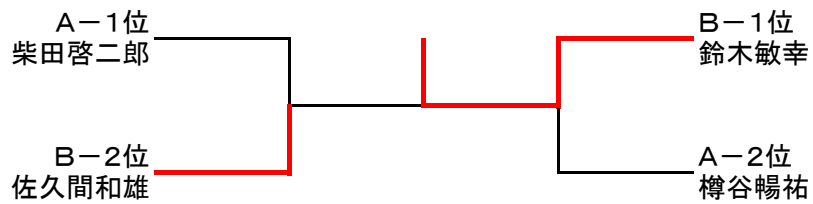

【男子60代の部】

男子60代(A) (第3コート)

	A-1	A-2	A-3	A-4	勝 - 敗	順位
A-1.伊藤 良則		0-3	1-3	3-1	1-2	3
A-2.柴田 啓二郎	3-0		3-0	3-0	3-0	1
A-3.樽谷 暢祐	3-1	0-3		3-1	2-1	2
A-4.田久保 浩通	1-3	0-3	1-3		0-3	4

男子60代(B) (第4コート)

	B-1	B-2	B-3	B-4	勝 - 敗	順位
B-1.佐久間 和雄		2-3	3-1	3-0	2-1	2
B-2.鈴木 敏幸	3-2		3-0	3-0	3-0	1
B-3.岩崎 武幸	1-3	0-3		3-1	1-2	3
B-4.池田 光男	0-3	0-3	1-3		0-3	4

男子60代の部 決勝トーナメント