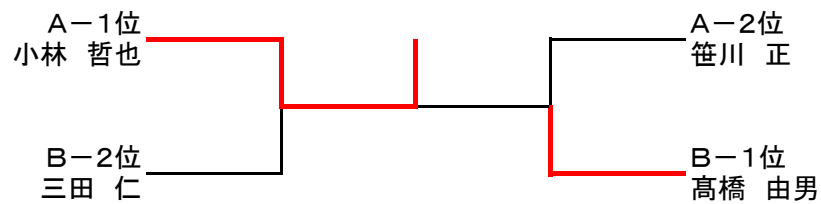

【男子50代の部】

男子50代(A) (第1コート)

	A-1	A-2	A-3	勝 - 敗	順位
A-1.鈴木 隆之		1-3	1-3	0-2	3
A-2.小林 哲也	3-1		3-0	2-0	1
A-3.笹川 正	3-1	0-3		1-1	2

男子50代(B) (第2コート)

	B-1	B-2	B-3	B-4	勝 - 敗	順位
B-1.高橋 由男		2-3	3-0	3-0	2-1	1
B-2.岸 行洋	3-2		3-0	0-3	2-1	3
B-3.高根 晋太郎	0-3	0-3		2-3	0-3	4
B-4.三田 仁	0-3	3-0	3-2		2-1	2

男子50代の部 決勝トーナメント

【男子60代の部】

男子60代(A) (第3コート)

	A-1	A-2	A-3	A-4	勝 - 敗	順位
A-1.伊藤 良則		0-3	1-3	3-1	1-2	3
A-2.柴田 啓二郎	3-0		3-0	3-0	3-0	1
A-3.樽谷 暢祐	3-1	0-3		3-1	2-1	2
A-4.田久保 浩通	1-3	0-3	1-3		0-3	4

男子60代(B) (第4コート)