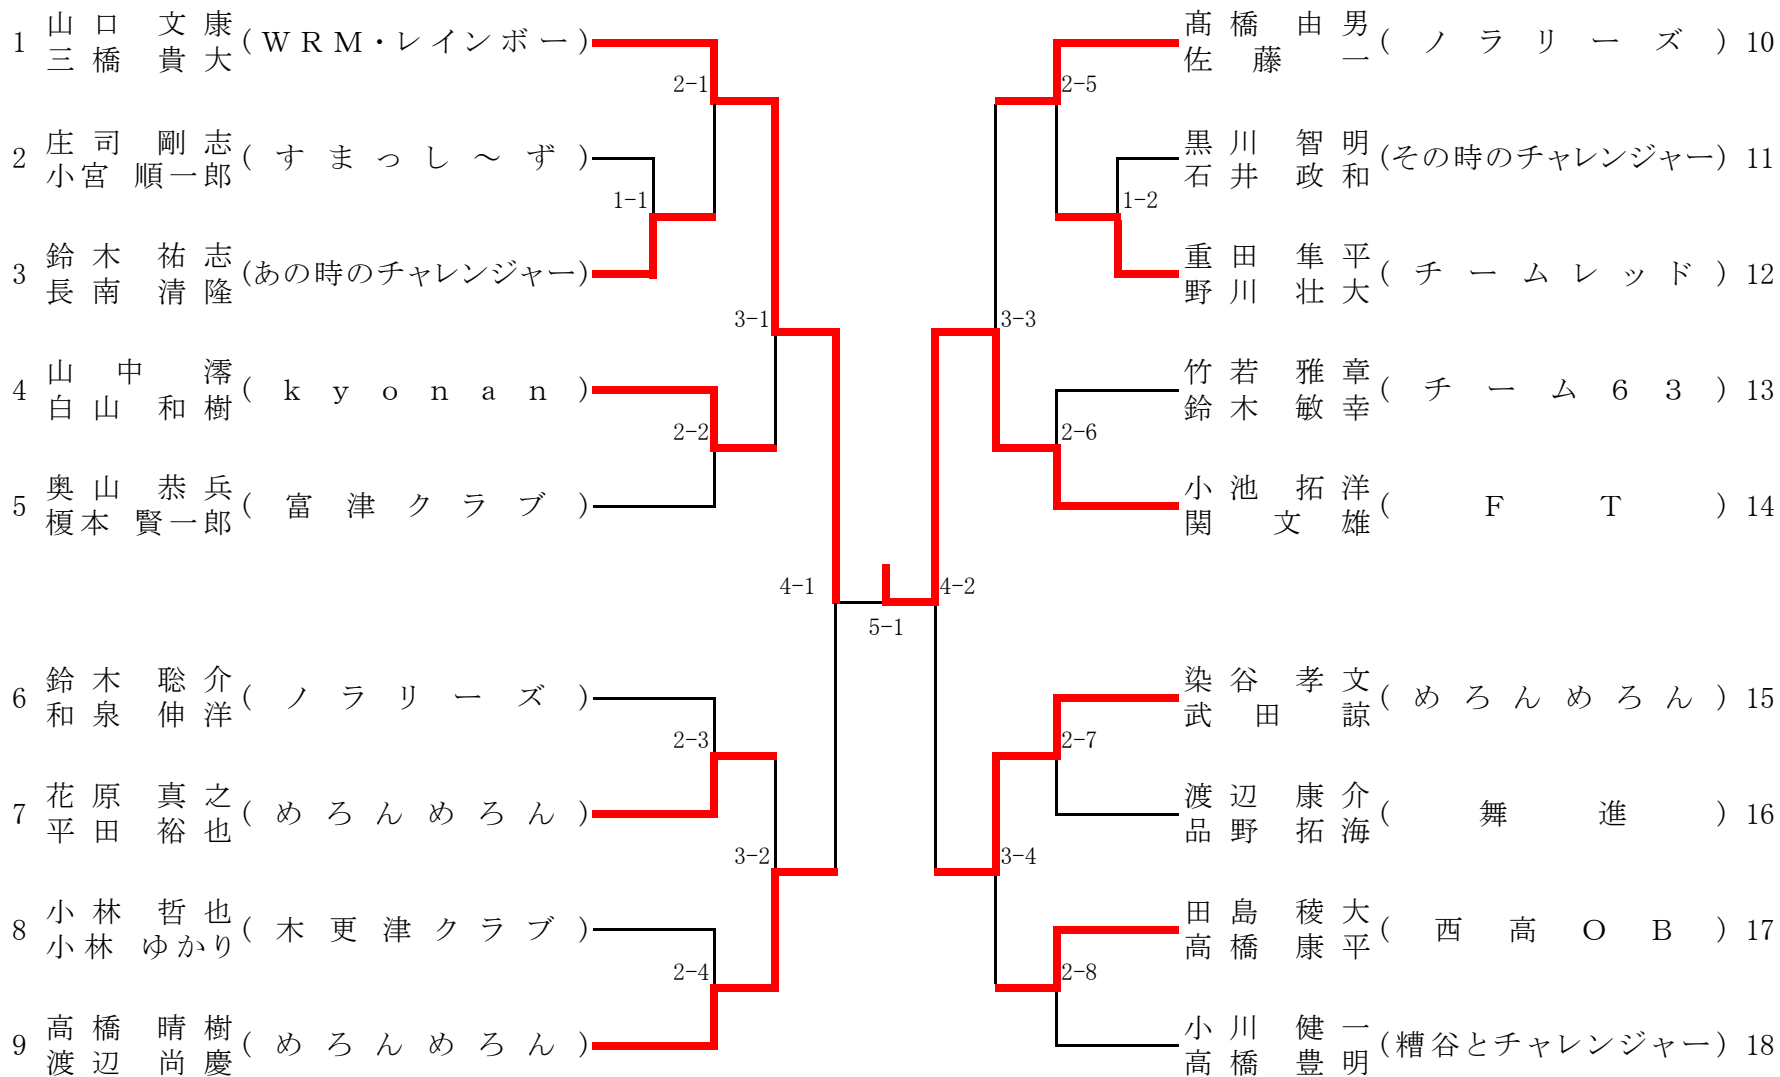

第38回卓球祭卓球大会

【社会人男子の部】

No. 1 やまぐち ふみやす (1) 山口 文康 みつはし たかひろ (2) 三橋 貴大 (WRM・レインボー)	社会人男子の部		No. 9 たかはし はるき (1) 高橋 晴樹 わたなべ なおよし (2) 渡辺 尚慶 (めろんめろん)
	準決勝	Game ID 4-1	
	コートNo.		
1 シングルス (2) 三橋 貴大 <u>2</u>	① 7 - 11 ① <hr/> ② 11 - 6 ② <hr/> ③ 5 - 11 ③ <hr/> ④ 15 - 13 ④ <hr/> ⑤ 7 - 11 ⑤	3 (2) 渡辺 尚慶	1 シングルス (2) 渡辺 尚慶
2 シングルス (1) 山口 文康 <u>3</u>	① 11 - 2 ① <hr/> ② 11 - 5 ② <hr/> ③ 11 - 9 ③ <hr/> ④ - ④ <hr/> ⑤ - ⑤	0 (1) 高橋 晴樹	2 シングルス (1) 高橋 晴樹
3 ダブルス 山口 文康 <u>3</u> 三橋 貴大	① 12 - 10 ① <hr/> ② 11 - 9 ② <hr/> ③ 8 - 11 ③ <hr/> ④ 11 - 9 ④ <hr/> ⑤ - ⑤	1 高橋 晴樹 渡辺 尚慶	3 ダブルス 高橋 晴樹 渡辺 尚慶

結果 2 - 1

No. 14 こいけ たくみ (1) 小池 拓洋 せき ふみお (2) 関 文雄 (FT)	社会人男子の部		No. 15 そめや たかふみ (1) 染谷 孝文 たけだ りょう (2) 武田 諒 (めろんめろん)
	準決勝	Game ID 4-2	
	コートNo.		
1 シングルス (1) 小池 拓洋 <u>3</u>	① 11 - 2 ① <hr/> ② 11 - 7 ② <hr/> ③ 11 - 5 ③ <hr/> ④ - ④ <hr/> ⑤ - ⑤	1 シングルス (2) 武田 諒 <u>0</u>	
2 シングルス (2) 関 文雄 <u>3</u>	① 11 - 9 ① <hr/> ② 11 - 6 ② <hr/> ③ 7 - 11 ③ <hr/> ④ 11 - 7 ④ <hr/> ⑤ - ⑤	2 シングルス (1) 染谷 孝文 <u>1</u>	
3 ダブルス 小池 拓洋 関 文雄	① - ① <hr/> ② - ② <hr/> ③ - ③ <hr/> ④ - ④ <hr/> ⑤ - ⑤	3 ダブルス 染谷 孝文 武田 諒	

結果 2 - 0

No. 1 やまぐち ふみやす (1) 山口 文康 みつはし たかひろ (2) 三橋 貴大 (WRM・レインボー)	社会人男子の部		No. 14 こいけ たくみ (1) 小池 拓洋 せき ふみお (2) 関 文雄 (FT)	
	決勝	Game ID 5-1		
	コートNo.			
1 シングルス (2) 三橋 貴大	<u>0</u>	① 7 - 11 ① ② 5 - 11 ② ③ 5 - 11 ③ ④ - ④ ⑤ - ⑤	1 シングルス (1) 小池 拓洋	<u>3</u>
2 シングルス (1) 山口 文康	<u>3</u>	① 11 - 7 ① ② 13 - 11 ② ③ 11 - 7 ③ ④ - ④ ⑤ - ⑤	2 シングルス (2) 関 文雄	<u>0</u>
3 ダブルス 山口 文康 三橋 貴大	<u>1</u>	① 11 - 7 ① ② 6 - 11 ② ③ 8 - 11 ③ ④ 11 - 13 ④ ⑤ - ⑤	3 ダブルス 小池 拓洋 関 文雄	<u>3</u>