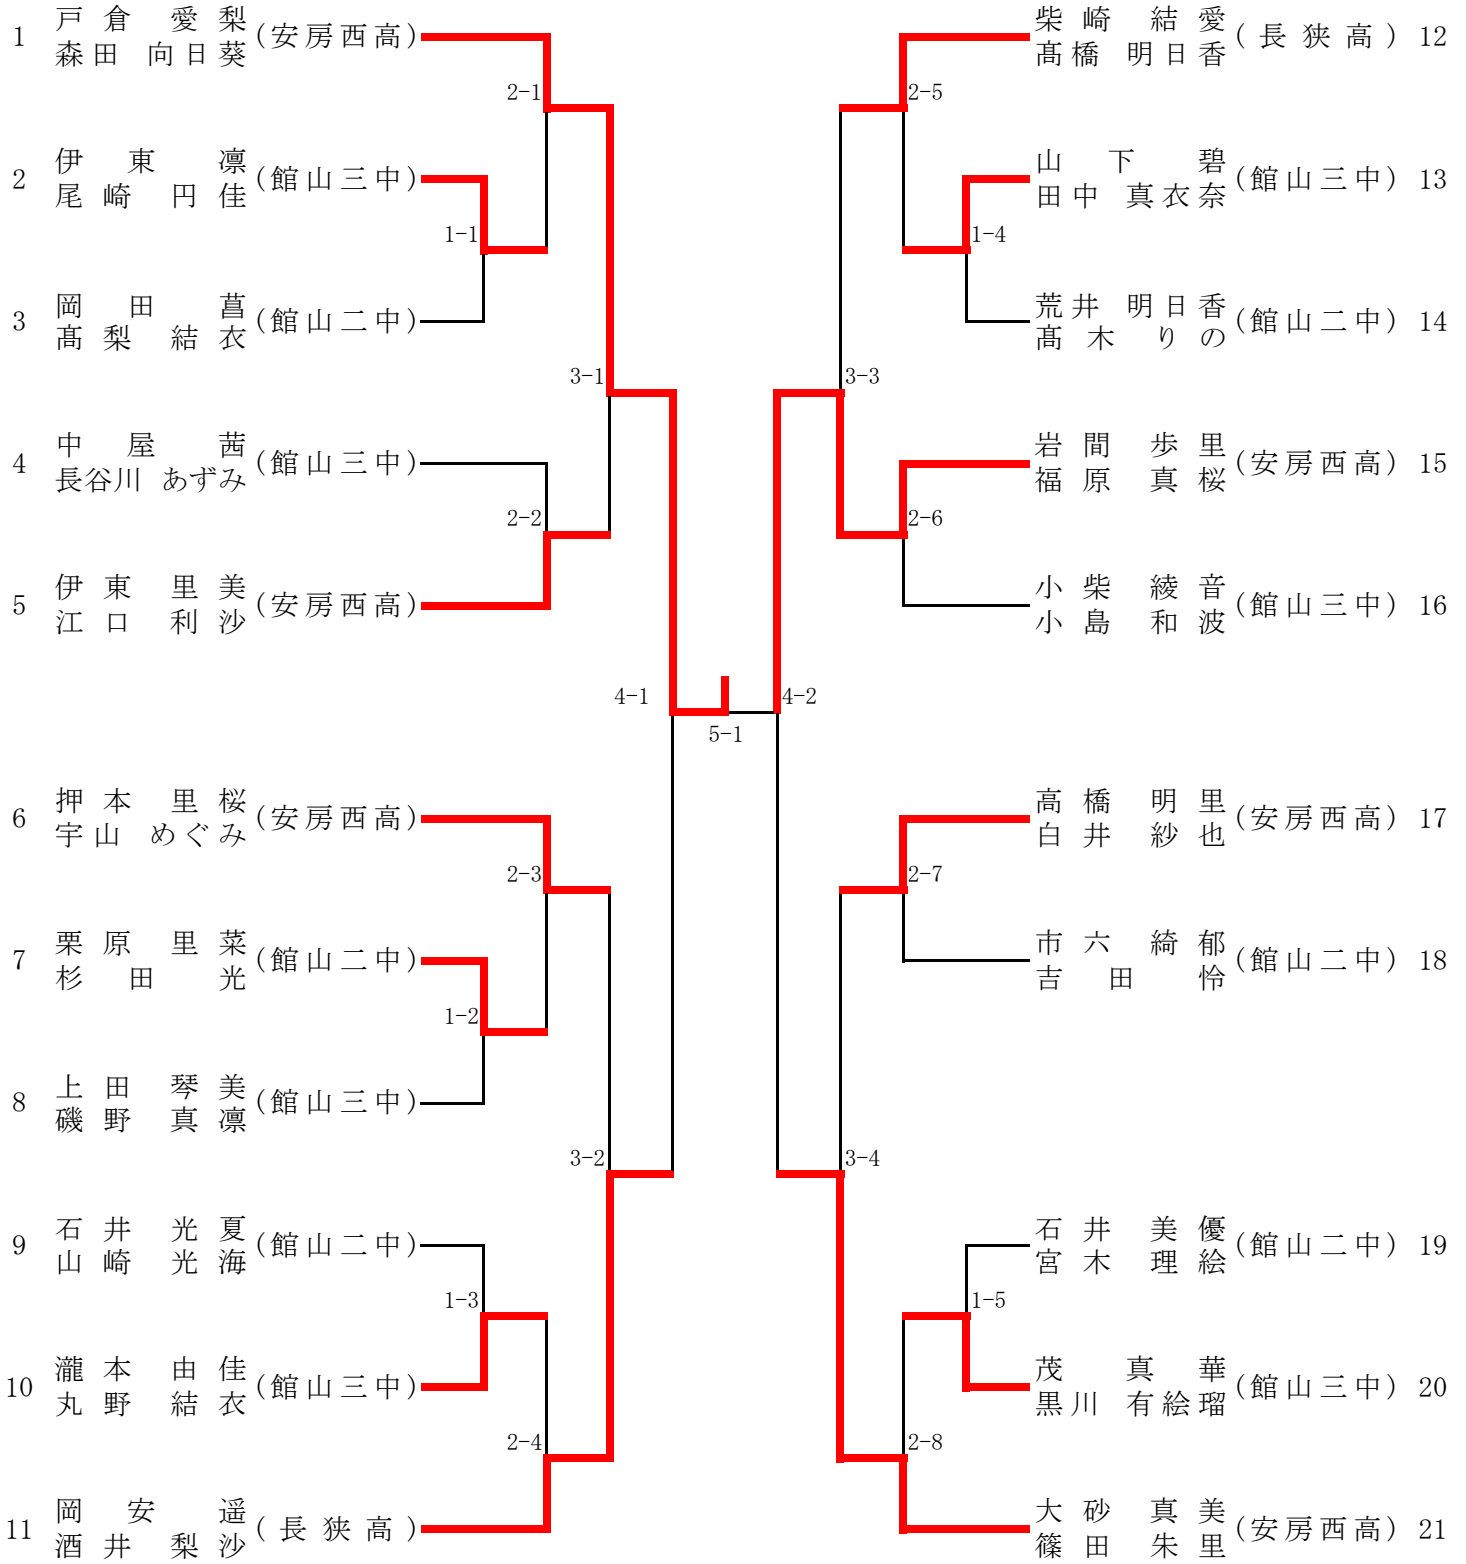

第38回卓球祭卓球大会

【学生女子の部】

| | | | |
|--|--|--------------------------------------|--|
| No. 1 とぐら あいり (1) 戸倉 愛梨 もりた ひまり (2) 森田 向日葵 (安房西高) | 学生女子の部 | | No. 11 おかやす はるか (1) 岡安 遥 さかい りさ (2) 酒井 梨沙 (長狭高) |
| | 準決勝 | Game ID 4-1 | |
| | コートNo. | | |
| 1 シングルス (2) 森田 向日葵 <u>3</u> | ① 11 - 4 ① ② 11 - 7 ② ③ 11 - 7 ③ ④ - ④ ⑤ - ⑤ | 1 シングルス (2) 酒井 梨沙 <u>0</u> | |
| 2 シングルス (1) 戸倉 愛梨 <u>0</u> | ① 6 - 11 ① ② 10 - 12 ② ③ 8 - 11 ③ ④ - ④ ⑤ - ⑤ | 2 シングルス (1) 岡安 遥 <u>3</u> | |
| 3 ダブルス 戸倉 愛梨 <u>3</u> 森田 向日葵 | ① 4 - 11 ① ② 11 - 8 ② ③ 8 - 11 ③ ④ 11 - 4 ④ ⑤ 11 - 2 ⑤ | 3 ダブルス 岡安 遥 酒井 梨沙 <u>2</u> | |

結果 2 - 1

| | | | |
|--|--|--|--|
| No. 15 いわま あゆり (1) 岩間 歩里 ふくはら まお (2) 福原 真桜 (安房西高) | 学生女子の部 | | No. 21 おおすな まみ (1) 大砂 真美 しのだ あかり (2) 篠田 朱里 (安房西高) |
| | 準決勝 | Game ID 4-2 | |
| | コートNo. | | |
| 1 シングルス (1) 岩間 歩里 <u>3</u> | ① 9 - 11 ① <hr/> ② 11 - 7 ② <hr/> ③ 13 - 11 ③ <hr/> ④ 11 - 3 ④ <hr/> ⑤ - ⑤ | 1 シングルス (1) 大砂 真美 <u>1</u> | |
| 2 シングルス (2) 福原 真桜 <u>3</u> | ① 11 - 9 ① <hr/> ② 11 - 6 ② <hr/> ③ 11 - 9 ③ <hr/> ④ - ④ <hr/> ⑤ - ⑤ | 2 シングルス (2) 篠田 朱里 <u>0</u> | |
| 3 ダブルス 岩間 歩里 福原 真桜 <u> </u> | ① - ① <hr/> ② - ② <hr/> ③ - ③ <hr/> ④ - ④ <hr/> ⑤ - ⑤ | 3 ダブルス 大砂 真美 篠田 朱里 <u> </u> | |

結果 2 - 0

| | | | |
|--|--|---------------------------------------|--|
| No. 1 とぐら あいり (1) 戸倉 愛梨 もりた ひまり (2) 森田 向日葵 (安房西高) | 学生女子の部 | | No. 15 いわま あゆり (1) 岩間 歩里 ふくはら まお (2) 福原 真桜 (安房西高) |
| | 決勝 | Game ID 5-1 | |
| | コートNo. | | |
| 1 シングルス (2) 森田 向日葵 <u>3</u> | ① 11 - 4 ① <hr/> ② 12 - 10 ② <hr/> ③ 11 - 6 ③ <hr/> ④ - ④ <hr/> ⑤ - ⑤ | 1 シングルス (2) 福原 真桜 <u>0</u> | |
| 2 シングルス (1) 戸倉 愛梨 <u>1</u> | ① 7 - 11 ① <hr/> ② 0 - 11 ② <hr/> ③ 11 - 7 ③ <hr/> ④ 3 - 11 ④ <hr/> ⑤ - ⑤ | 2 シングルス (1) 岩間 歩里 <u>3</u> | |
| 3 ダブルス 戸倉 愛梨 <u>3</u> 森田 向日葵 | ① 11 - 8 ① <hr/> ② 7 - 11 ② <hr/> ③ 11 - 5 ③ <hr/> ④ 12 - 10 ④ <hr/> ⑤ - ⑤ | 3 ダブルス 岩間 歩里 福原 真桜 <u>1</u> | |

結果 2 - 1