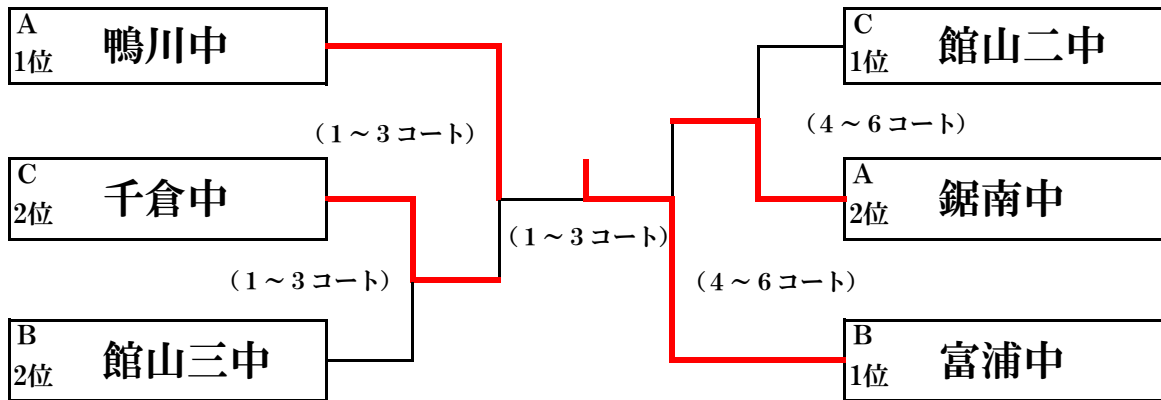

男子決勝トーナメント

< 結 果 >

優 勝 南房総市立富浦中学校

準 優 勝 鴨川市立鴨川中学校

第 三 位 鋸南町立鋸南中学校

第 三 位 南房総市立千倉中学校

鴨川中		男子の部 準決勝		千倉中			
1	石川寿乃輔	3	$\frac{11}{16}$	$\frac{7}{14}$	0	新藤 翼	1
			$\frac{11}{11}$	$\frac{8}{14}$			
2	小川弥央仁	3	$\frac{11}{11}$	$\frac{6}{9}$	0	植木 裕	2
			$\frac{11}{11}$	$\frac{5}{9}$			
3	塚田 真大 廣部 晃佳	3	$\frac{11}{11}$	$\frac{11}{8}$	1	神作 恒成 長谷川斗馬	3
			$\frac{11}{11}$	$\frac{5}{8}$			
4	畠山 洋綺					清水 創太	4
5	鈴木 隼人					吉 秀英	5
結果			3	0			

鋸南中		男子の部 準決勝		富浦中			
1	奈良田有亮	0	$\frac{11}{6}$	$\frac{11}{11}$	3	水上 隼	1
			$\frac{11}{7}$	$\frac{11}{11}$			
2	堀井 和真	3	$\frac{11}{11}$	$\frac{7}{7}$	0	青木 実日	2
			$\frac{11}{11}$	$\frac{8}{7}$			
3	鈴木 雄斗 戸倉 理貴	1	$\frac{11}{10}$	$\frac{11}{9}$	3	池田 悠真 池田 柳斗	3
			$\frac{11}{9}$	$\frac{12}{11}$			
4	石崎 翔大	0	$\frac{11}{6}$	$\frac{11}{14}$	3	岡田 司	4
			$\frac{11}{12}$	$\frac{14}{11}$			
5	黒川 阜親					鈴木 季	5
結果			1	3			

鴨川中		男子の部 決勝		富浦中			
1	小川弥央仁	3	$\frac{11}{11}$	$\frac{7}{2}$	1	鈴木 季	1
			$\frac{11}{11}$	$\frac{11}{2}$			
2	石川寿乃輔	1	$\frac{11}{6}$	$\frac{6}{11}$	3	水上 隼	2
			$\frac{11}{7}$	$\frac{11}{11}$			
3	塚田 真大 廣部 晃佳	2	$\frac{11}{11}$	$\frac{5}{9}$	3	青木 実日 池田 柳斗	3
			$\frac{11}{9}$	$\frac{12}{11}$			
4	鈴木 隼人	3	$\frac{11}{11}$	$\frac{0}{7}$	0	池田 悠真	4
			$\frac{11}{11}$	$\frac{1}{7}$			
5	畠山 洋綺	1	$\frac{11}{7}$	$\frac{5}{11}$	3	岡田 司	5
			$\frac{11}{5}$	$\frac{12}{11}$			
結果			2	3