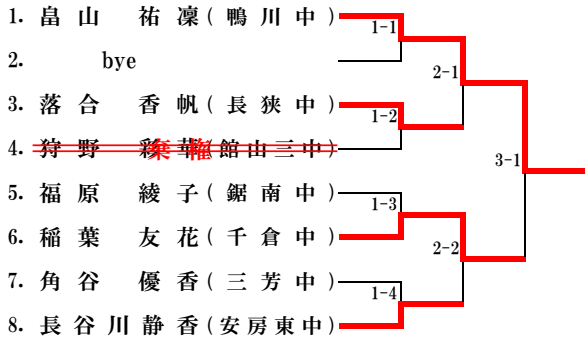

第43回 山田杯郡市中学校卓球大会

【女子の部 1stステージ】

Aブロック

Bブロック

Cブロック

Dブロック

Eブロック

Fブロック