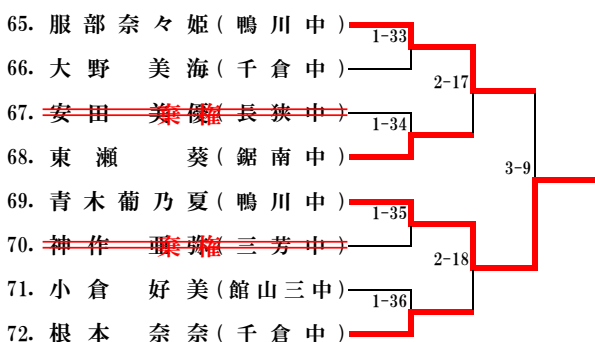

第43回 山田杯郡市中学校卓球大会

【女子の部 1stステージ】

Aブロック

Bブロック

Cブロック

Dブロック

Eブロック

Fブロック

Gブロック

Hブロック

Iブロック

Jブロック