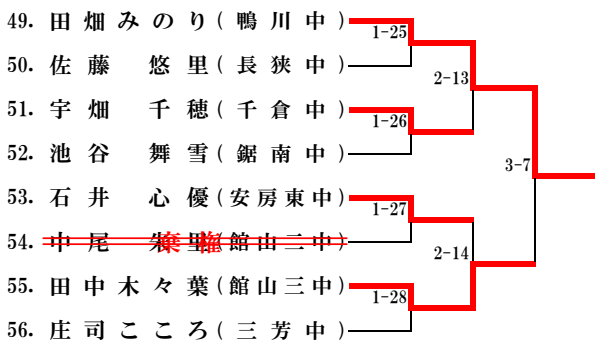

第43回 山田杯郡市中学校卓球大会

【女子の部 1stステージ】

Aブロック

Bブロック

Cブロック

Dブロック

Eブロック

Fブロック

Gブロック

Hブロック

Iブロック

Jブロック