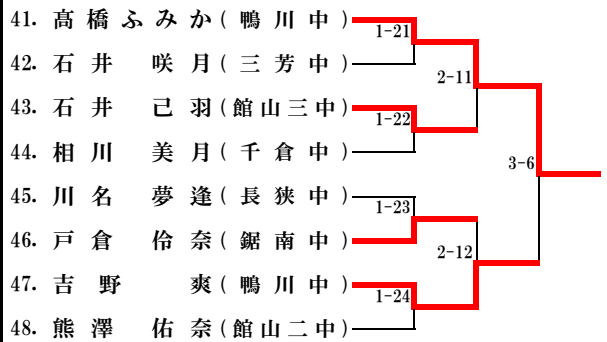

第43回 山田杯郡市中学校卓球大会

【女子の部 1stステージ】

Aブロック

Bブロック

Cブロック

Dブロック

Eブロック

Fブロック