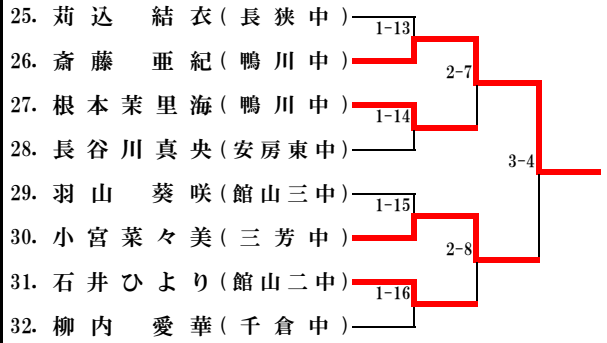

第43回 山田杯郡市中学校卓球大会

【女子の部 1stステージ】

Aブロック

Bブロック

Cブロック

Dブロック

Eブロック

Fブロック