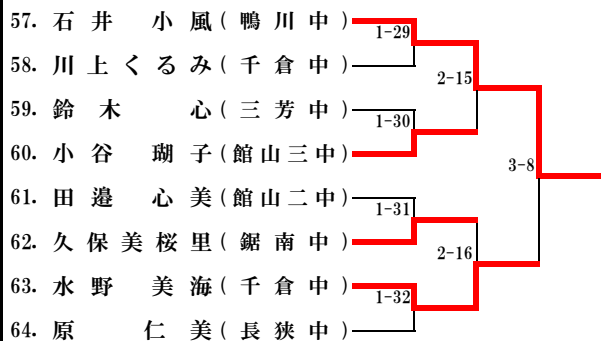

第43回 山田杯郡市中学校卓球大会

【女子の部 1stステージ】

Aブロック

Bブロック

Cブロック

Dブロック

Eブロック

Fブロック

Gブロック

Hブロック

Iブロック

Jブロック