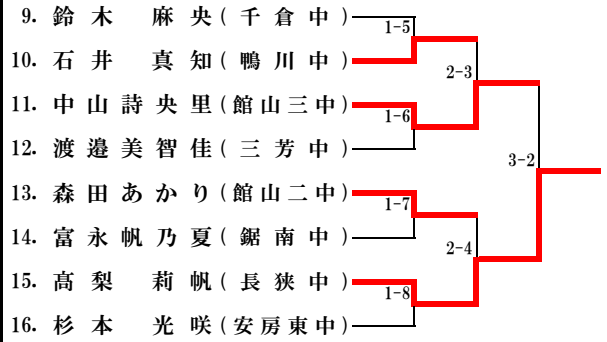

第43回 山田杯郡市中学校卓球大会

【女子の部 1stステージ】

Aブロック

Bブロック

Cブロック

Dブロック

Eブロック

Fブロック