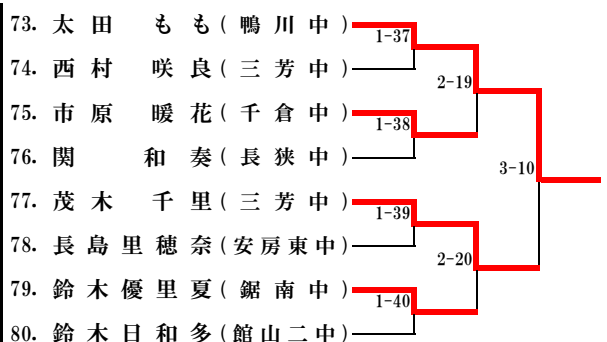

Gブロック

Hブロック

Iブロック

Jブロック

第43回 山田杯郡市中学校卓球大会
【女子の部 2ndステージ】