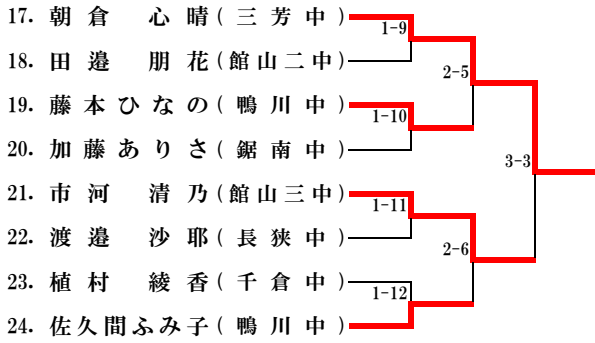

第43回 山田杯郡市中学校卓球大会

【女子の部 1stステージ】

Aブロック

Bブロック

Cブロック

Dブロック

Eブロック

Fブロック