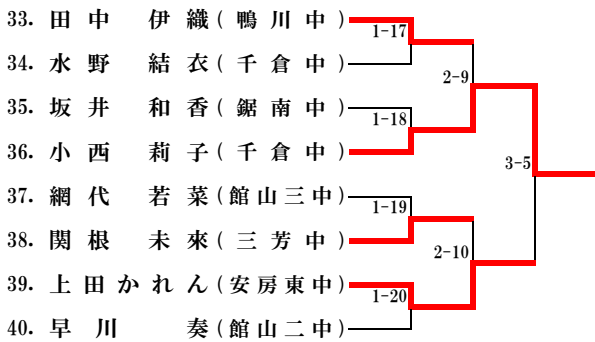

第43回 山田杯郡市中学校卓球大会

【女子の部 1stステージ】

Aブロック

Bブロック

Cブロック

Dブロック

Eブロック

Fブロック