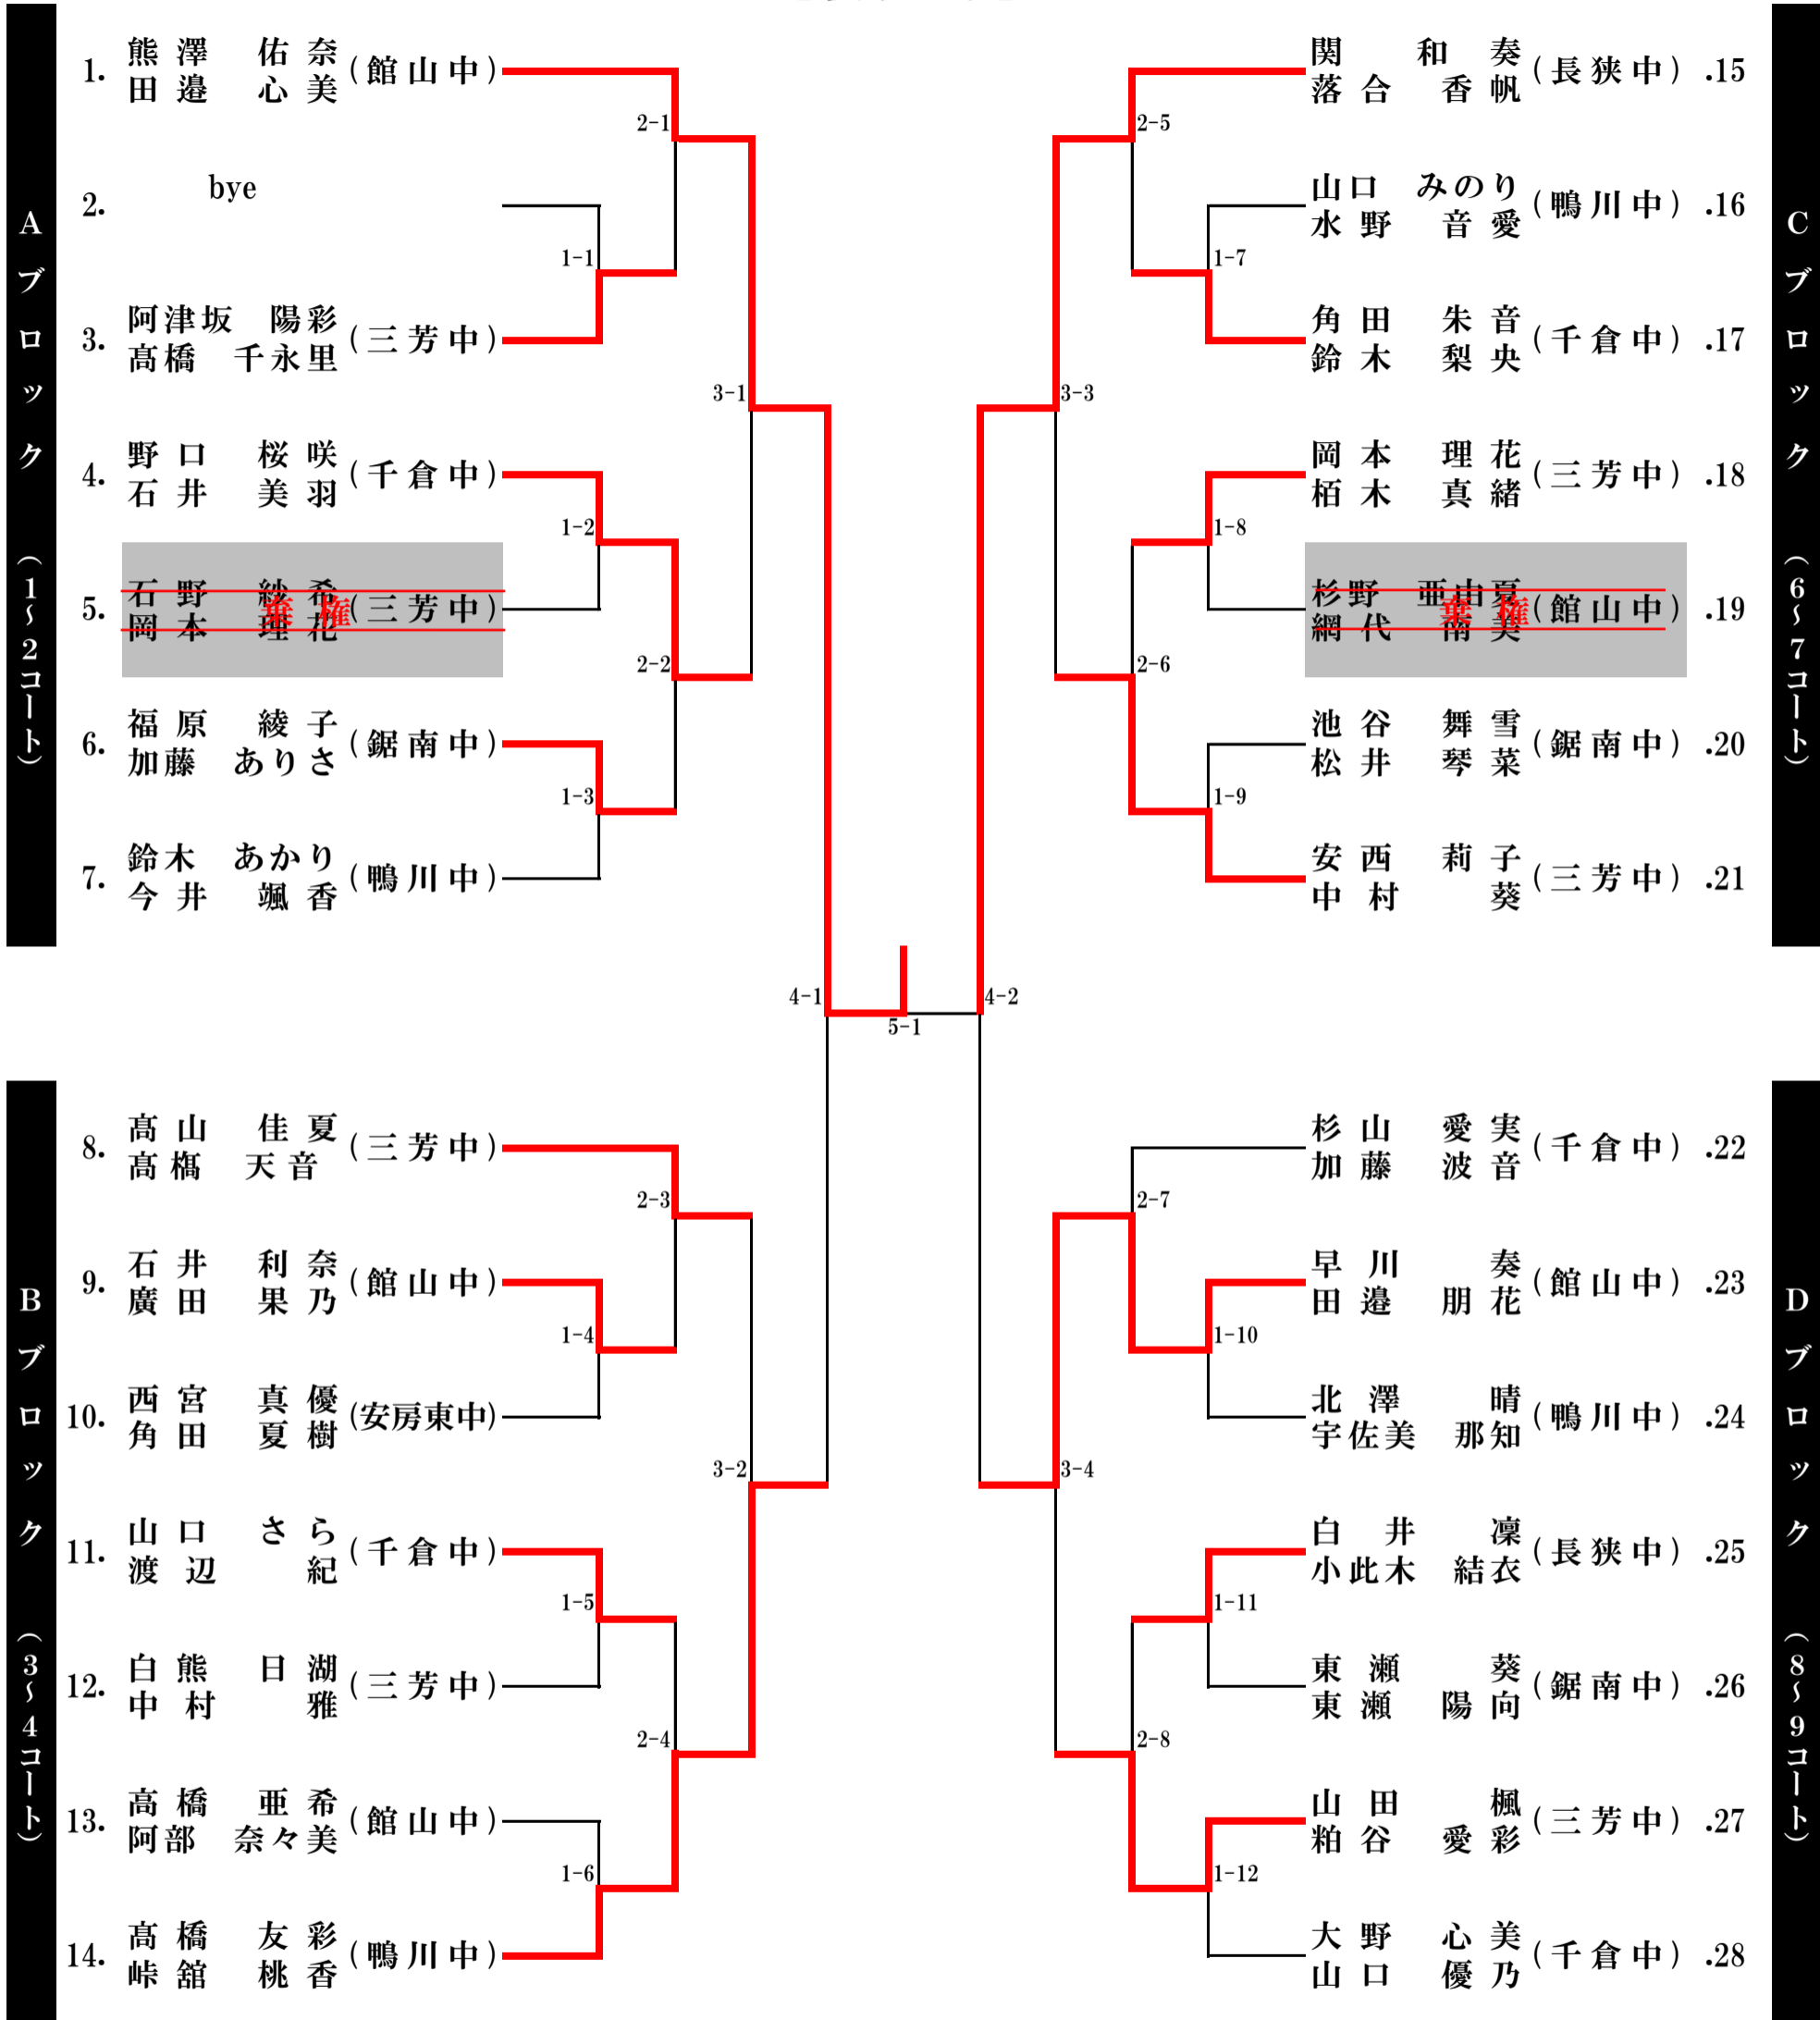

第32回 穂積杯郡市中学校卓球大会

【女子の部】

穂積杯 女子ダブルス				Game ID 4-1	
準決勝戦				コートNo.	
No. 1 くまざわ ゆな 熊澤 佑奈 たなべ ここみ 田邊 心美 【館山中】	①	12	—	10	①
	②	11	—	13	②
	③	11	—	0	③
	④	11	—	5	④
	⑤		—		⑤
No. 14 たかはし ゆうあ 高橋 友彩 とうげだて ももか 峠舘 桃香 【鴨川中】					
結果				3	— 1

穂積杯 女子ダブルス		Game ID 4-2	
準決勝戦		コートNo.	
No. 15 せき わかな 関 和奏 おちあい かほ 落合 香帆 【長狭中】	①	11 - 8	①
	②	11 - 7	②
	③	11 - 4	③
	④	-	④
	⑤	-	⑤
		No. 23 はやかわ かなで 早川 奏 たなべ ともか 田邊 朋花 【館山中】	
結果		<u>3</u> - <u>0</u>	

穂積杯 女子ダブルス				Game ID 5-1	
決勝戦				コートNo.	
No. 1 くまざわ ゆな 熊澤 佑奈 たなべ ここみ 田邊 心美 【館山中】	①	4	—	11	①
	②	11	—	2	②
	③	8	—	11	③
	④	11	—	7	④
	⑤	11	—	6	⑤
		No. 15 せき わかな 関 和奏 おちあい かほ 落合 香帆 【長狭中】			
結果		<u>3</u> — <u>2</u>			