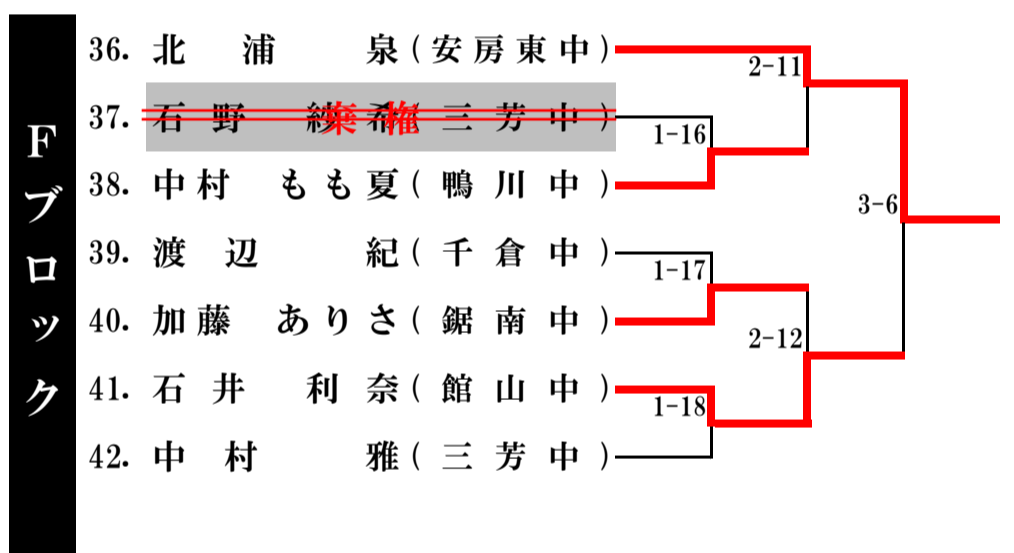

第45回 山田杯郡市中学校卓球大会

【女子の部 1stステージ】