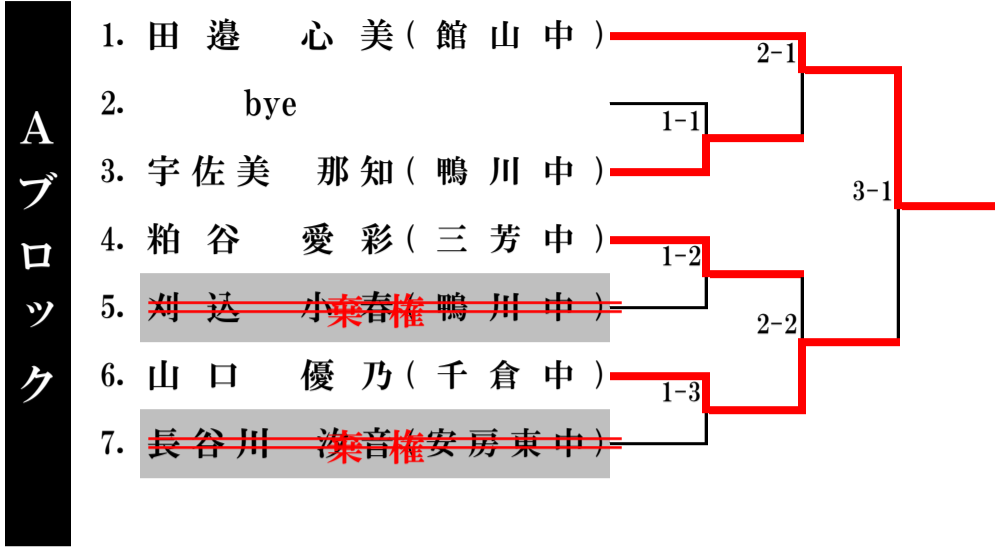

第45回 山田杯郡市中学校卓球大会

【女子の部 1stステージ】