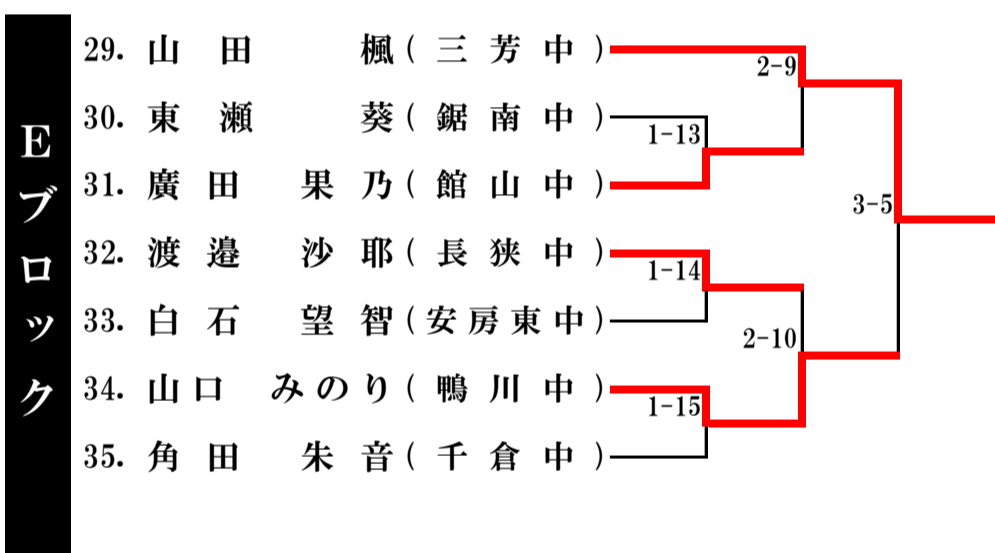

第45回 山田杯郡市中学校卓球大会

【女子の部 1stステージ】