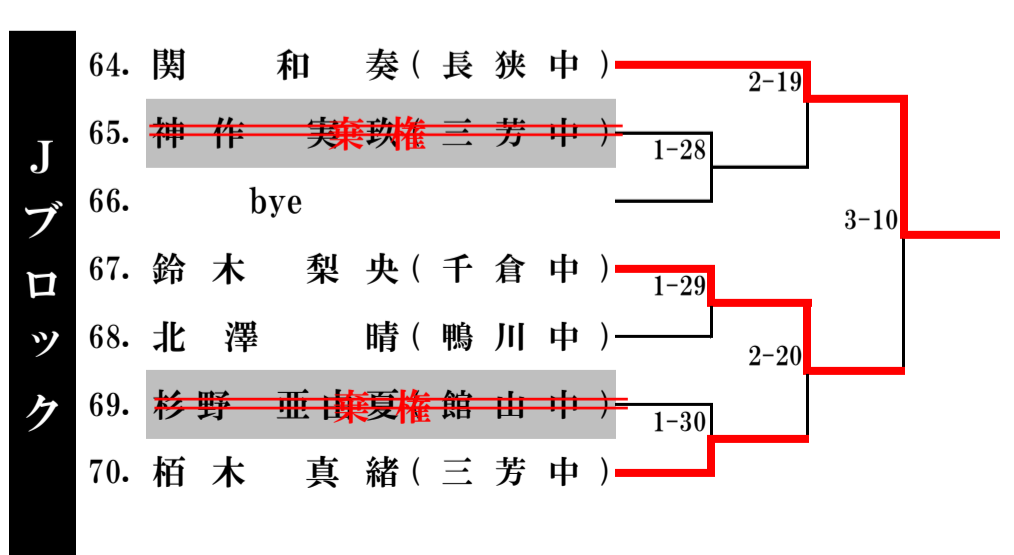

# 第45回 山田杯郡市中学校卓球大会

## 【女子の部 1stステージ】

第45回 山田杯郡市中学校卓球大会  
【女子の部 2ndステージ】

山田杯 女子シングルス				Game ID 6-1	
準決勝戦				コートNo.	
No. A1  たなべ ここみ  田邊 心美  【館山中】	①	12	—	10	①
	②	11	—	7	②
	③	11	—	7	③
	④		—		④
	⑤		—		⑤
				No. D1  くまざわ ゆな  熊澤 佑奈  【館山中】	
結果				3	— 0