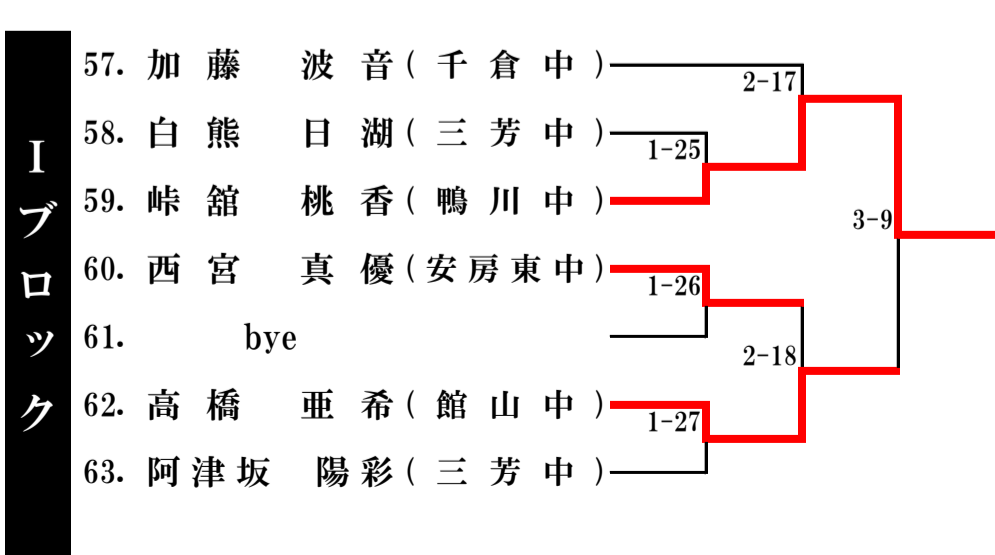

第45回 山田杯郡市中学校卓球大会

【女子の部 1stステージ】