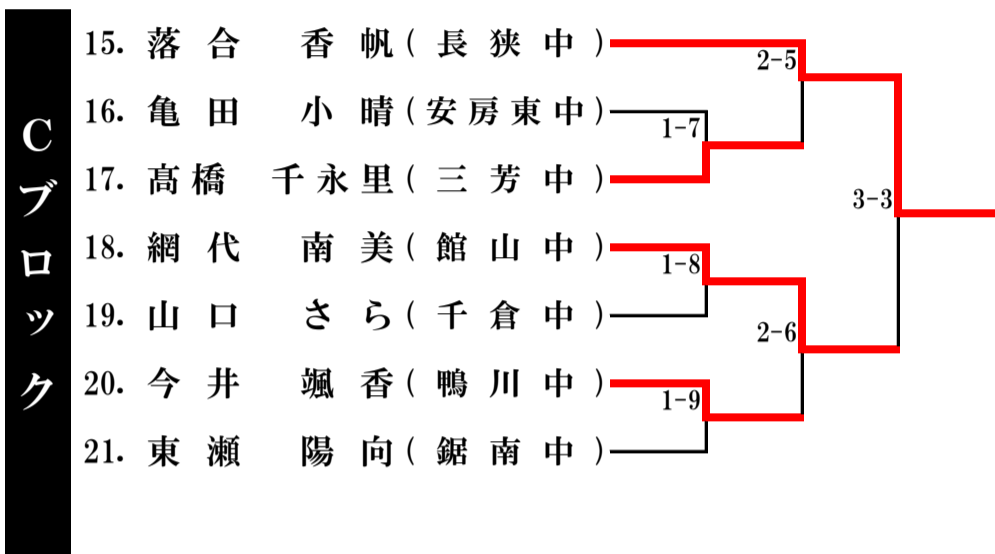

第45回 山田杯郡市中学校卓球大会

【女子の部 1stステージ】