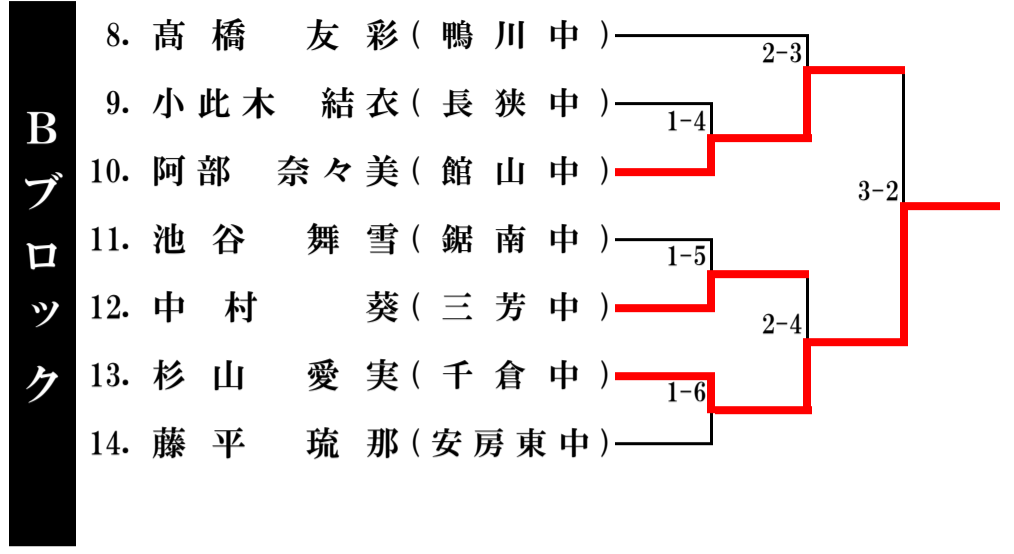

第45回 山田杯郡市中学校卓球大会

【女子の部 1stステージ】