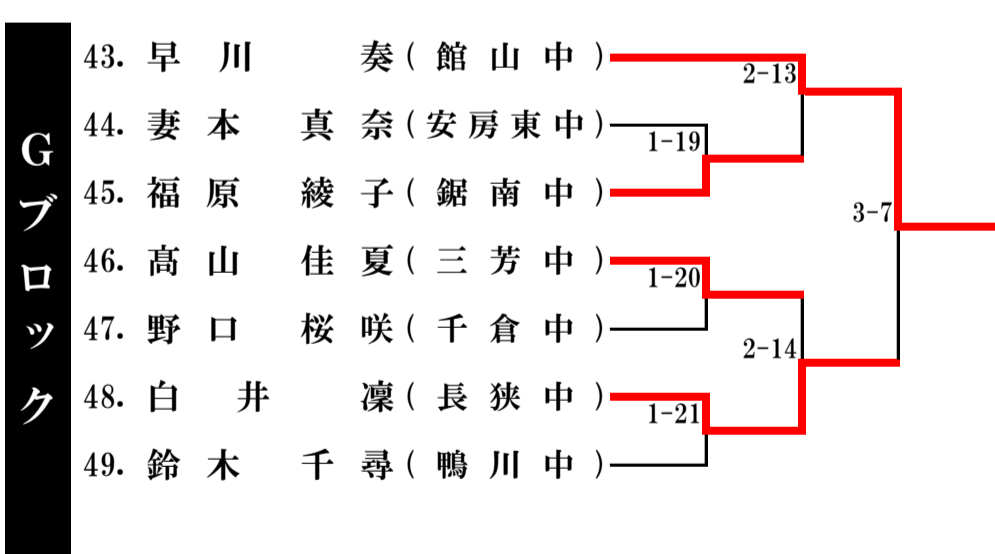

第45回 山田杯郡市中学校卓球大会

【女子の部 1stステージ】