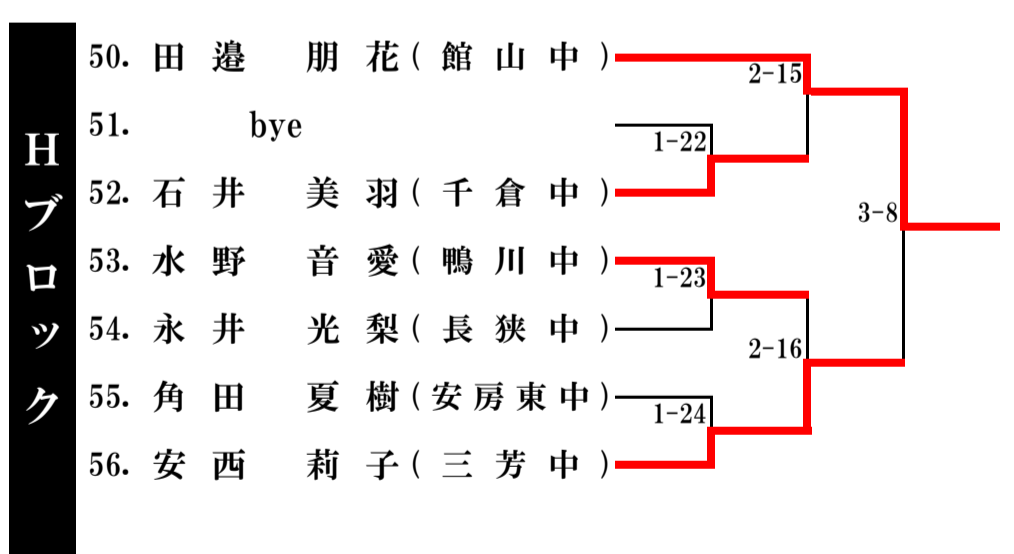

第45回 山田杯郡市中学校卓球大会

【女子の部 1stステージ】