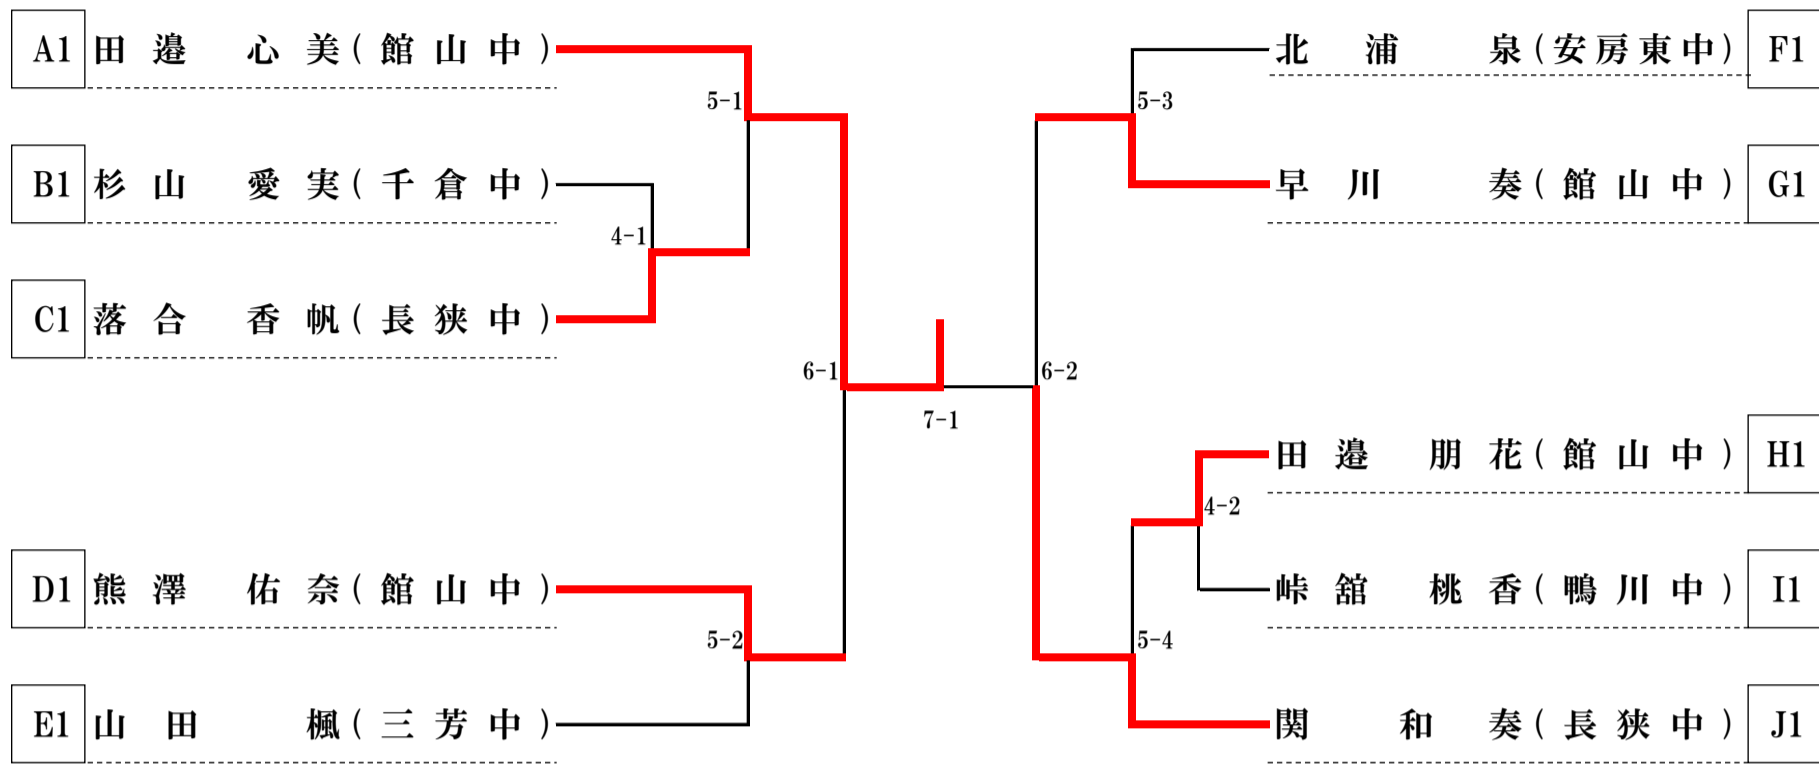

# 第45回 山田杯郡市中学校卓球大会

## 【女子の部 1stステージ】

第45回 山田杯郡市中学校卓球大会  
【女子の部 2ndステージ】

山田杯 女子シングルス				Game ID 6-1	
準決勝戦				コートNo.	
No. A1  たなべ ここみ  田邊 心美  【館山中】	①	12	—	10	①
	②	11	—	7	②
	③	11	—	7	③
	④		—		④
	⑤		—		⑤
				No. D1  くまざわ ゆな  熊澤 佑奈  【館山中】	
結果				3	— 0

山田杯 女子シングルス		Game ID 6-2		
準決勝戦		コートNo.		
No. G1	①	8 - 11	①	No. J1
はやかわ かなで	②	3 - 11	②	せき わかな
早川 奏	③	7 - 11	③	関 和奏
	④	—	④	
【館山中】	⑤	—	⑤	【長狭中】
結果		0 - 3		

山田杯 女子シングルス		Game ID 7-1	
決勝戦		コートNo.	
No. A1	①	11 - 13	①
たなべ ここみ	②	11 - 1	②
田邊 心美	③	11 - 7	③
	④	11 - 8	④
【館山中】	⑤	-	⑤
			No. J1
			せき わかな
			関 和奏
			【長狭中】
結果		<u>3</u> - <u>1</u>	