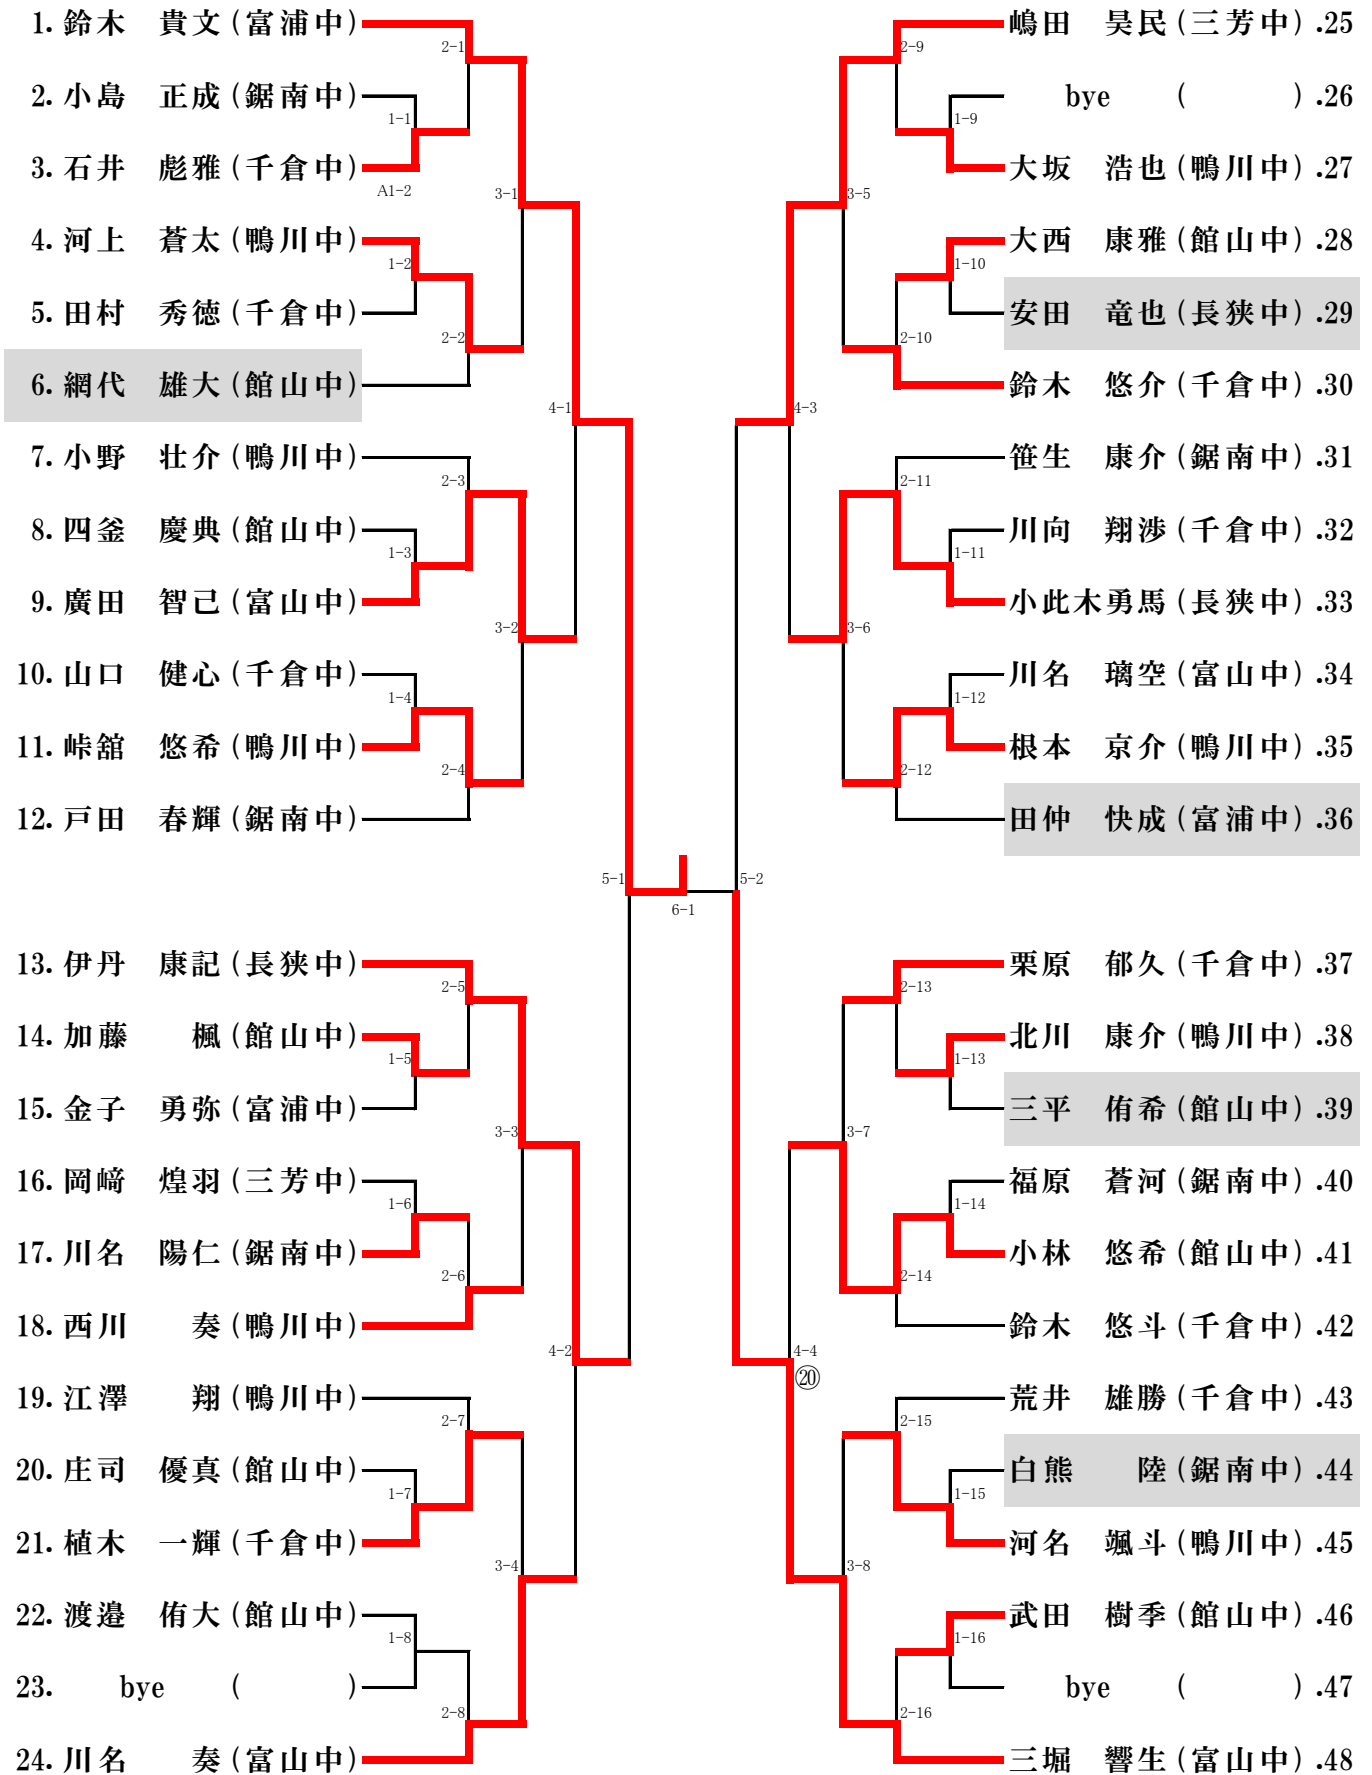

第33回 森田杯 郡市中学校学年別新人戦卓球大会 【 1 学年男子の部 】

は棄権を示す。

第33回 森田杯 郡市中学校学年別新人戦卓球大会 【 1 学年女子の部 】

■ は棄権を示す。

1学年 女子の部		準決勝	
	① 6	—	11 ①
No. 1	② 8	—	11 ②
あんざいりゆ 安西 里優	③ 11	—	8 ③
	④ 7	—	11 ④
(館山中)	⑤	—	⑤
			No. 13
			すずき りょう 鈴木りょう
			(鴨川中)
結果	<u>1</u>	—	<u>3</u>

1学年 女子の部		準決勝	
	① 5	—	11 ①
No. 27	② 7	—	11 ②
はまだ まい 濱田 真生	③ 11	—	7 ③
	④ 5	—	11 ④
(鴨川中)	⑤	—	⑤
			No. 42
			うさみ かな 宇佐美伽奈
			(鴨川中)
結果	<u>1</u>	—	<u>3</u>

1学年 女子の部		決勝	
	① 11	—	8 ①
No. 13	② 5	—	11 ②
すずき りょう 鈴木りょう	③ 11	—	8 ③
	④ 5	—	11 ④
(鴨川中)	⑤ 11	—	9 ⑤
			No. 42
			うさみ かな 宇佐美伽奈
			(鴨川中)
結果	<u>3</u>	—	<u>2</u>