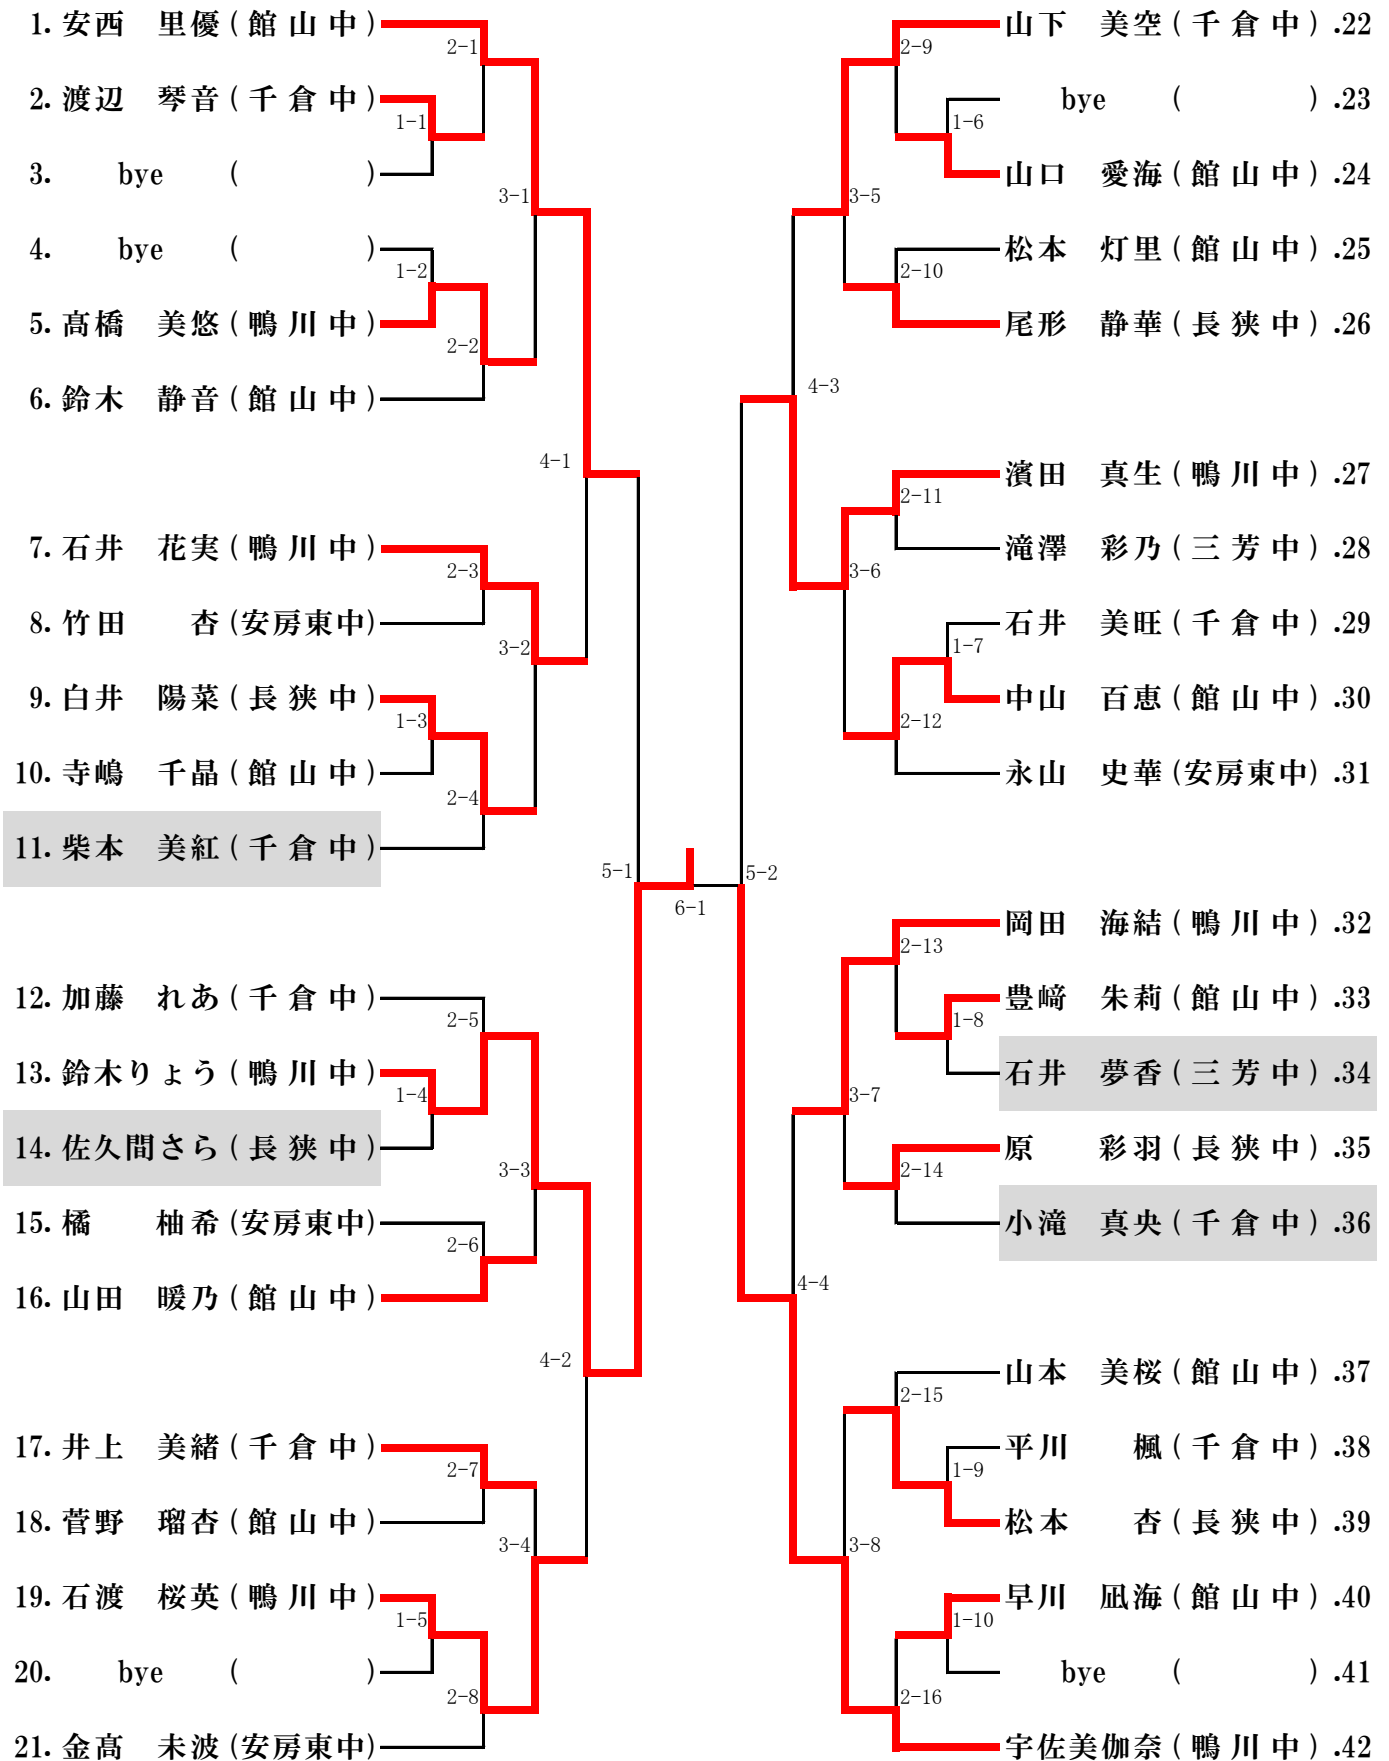

第33回 森田杯 郡市中学校学年別新人戦卓球大会 【 1 学年男子の部 】

は棄権を示す。

第33回 森田杯 郡市中学校学年別新人戦卓球大会 【 1 学年女子の部 】

■ は棄権を示す。

1学年 女子の部		準決勝	
	① 6	—	11 ①
No. 1	② 8	—	11 ②
あんざいりゆ 安西 里優	③ 11	—	8 ③
	④ 7	—	11 ④
(館山中)	⑤	—	⑤
			No. 13
			すずき りょう 鈴木りょう
			(鴨川中)
結果	<u>1</u>	—	<u>3</u>

1学年 女子の部		準決勝	
	① 5	—	11 ①
No. 27	② 7	—	11 ②
はまだ まい 濱田 真生	③ 11	—	7 ③
	④ 5	—	11 ④
(鴨川中)	⑤	—	⑤
			No. 42
			うさみ かな 宇佐美伽奈
			(鴨川中)
結果	<u>1</u>	—	<u>3</u>

1学年 女子の部		決勝	
	① 11	—	8 ①
No. 13	② 5	—	11 ②
すずき りょう 鈴木りょう	③ 11	—	8 ③
	④ 5	—	11 ④
(鴨川中)	⑤ 11	—	9 ⑤
			No. 42
			うさみ かな 宇佐美伽奈
			(鴨川中)
結果	<u>3</u>	—	<u>2</u>