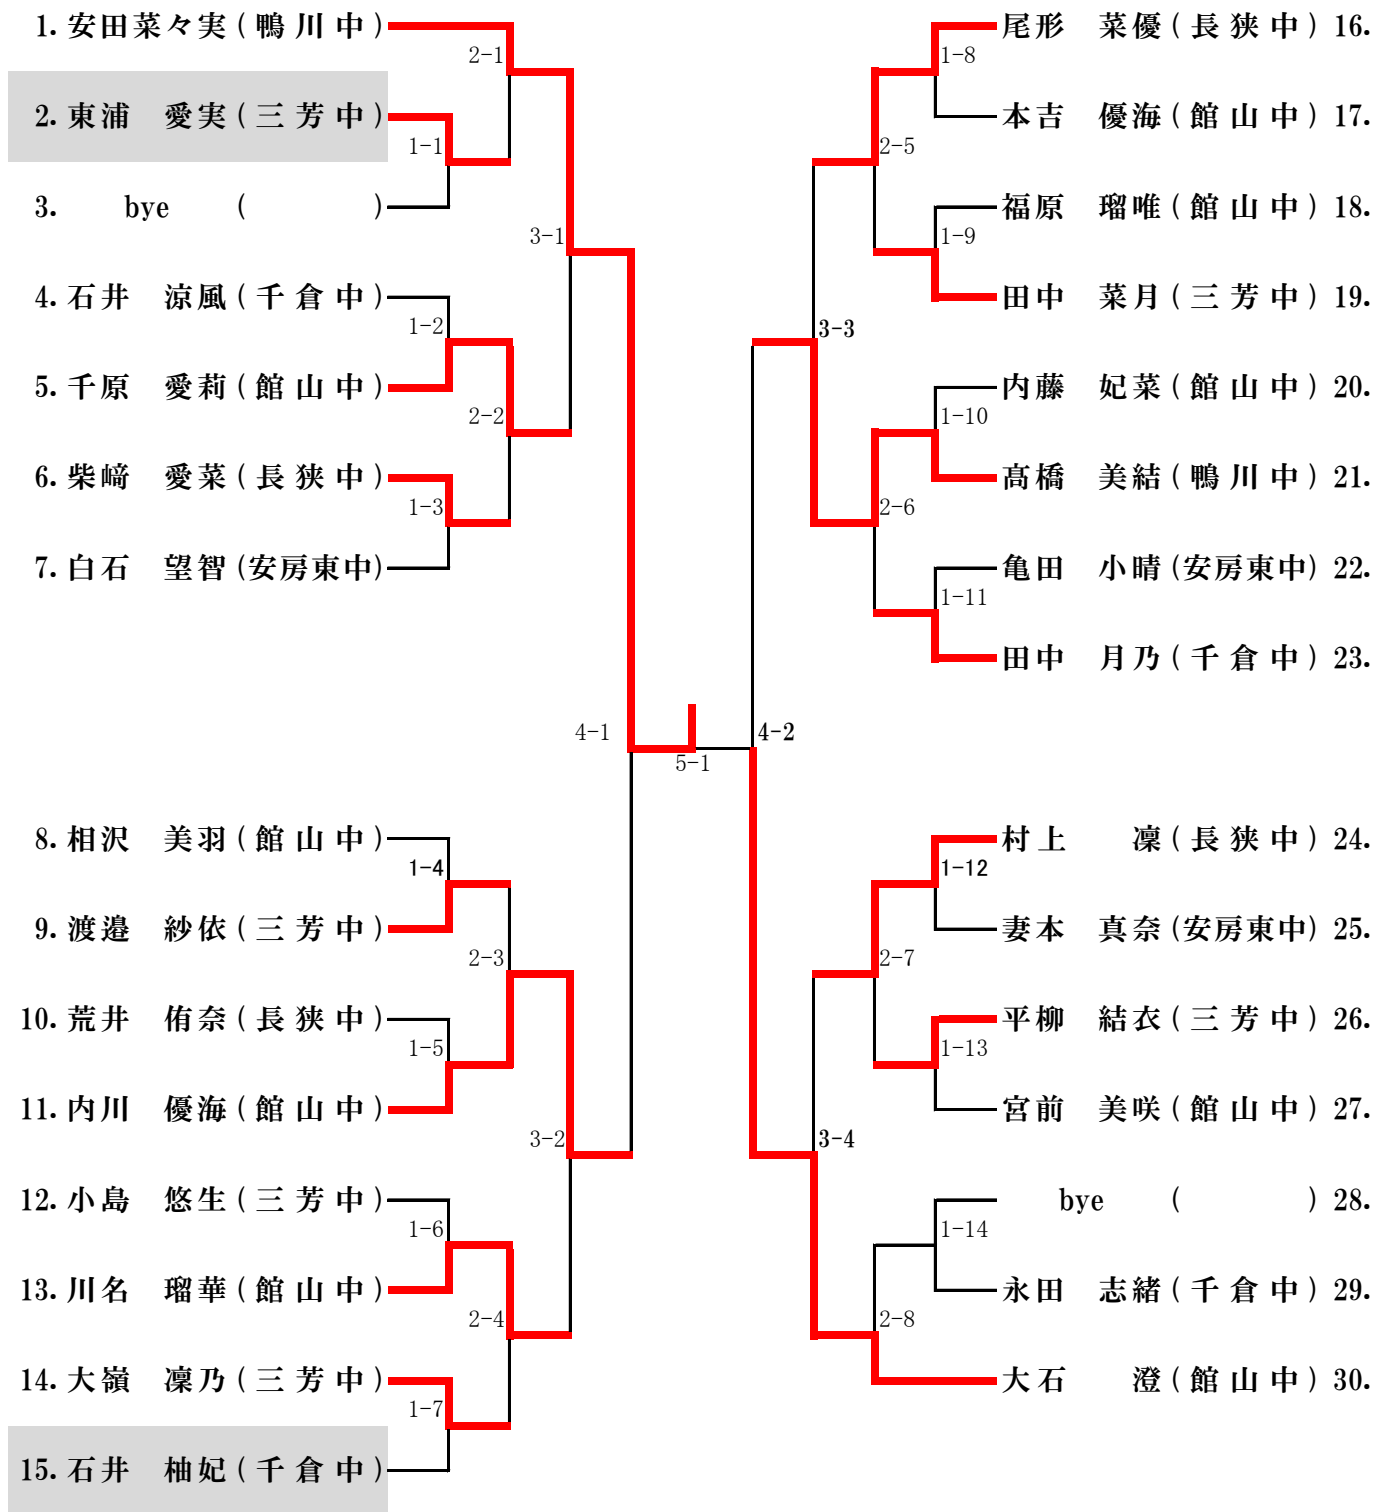

2学年 男子の部		準決勝		
	①	11	9	①
No. 1	②	12	10	②
かりこみ しゅうせい 苅込 崇聖	③	11	6	③
	④	—		④
(長狭中)	⑤	—		⑤
				No. 12
				くすのき はるま 楠木 晴満
				(長狭中)
結果		<u>3</u>	—	<u>0</u>

2学年 男子の部		準決勝		
	①	12	14	①
No. 22	②	9	11	②
ほんま なおき 本間 直樹	③	6	11	③
	④	—		④
(長狭中)	⑤	—		⑤
				No. 42
				たかなし ゆうき 高梨 祐輝
				(長狭中)
結果		<u>0</u>	—	<u>3</u>

2学年 男子の部		決勝		
	①	11	9	①
No. 1	②	11	7	②
かりこみ しゅうせい 苅込 崇聖	③	9	11	③
	④	5	11	④
(長狭中)	⑤	11	5	⑤
				No. 42
				たかなし ゆうき 高梨 祐輝
				(長狭中)
結果		<u>3</u>	—	<u>2</u>

# 第33回 森田杯 郡市中学校学年別新人戦卓球大会 【 2 学年女子の部 】

は棄権を示す。

2学年 女子の部		準決勝		
	①	11	7	①
No. 1	②	11	7	②
やすだ ななみ 安田菜々実	③	12	10	③
	④	—		④
(鴨川中)	⑤	—		⑤
				No. 11
				うちかわ ゆみ 内川 優海
				(館山中)
結果		<u>3</u>	—	<u>0</u>

2学年 女子の部		準決勝		
	①	8	11	①
No. 21	②	5	11	②
たかはし みゆ 高橋 美結	③	9	11	③
	④	—		④
(鴨川中)	⑤	—		⑤
				No. 30
				おおいし すみ 大石 澄
				(館山中)
結果		<u>0</u>	—	<u>3</u>

2学年 女子の部		決勝		
	①	13	11	①
No. 1	②	11	7	②
やすだ ななみ 安田菜々実	③	5	11	③
	④	14	12	④
(鴨川中)	⑤	—		⑤
				No. 30
				おおいし すみ 大石 澄
				(館山中)
結果		<u>3</u>	—	<u>1</u>