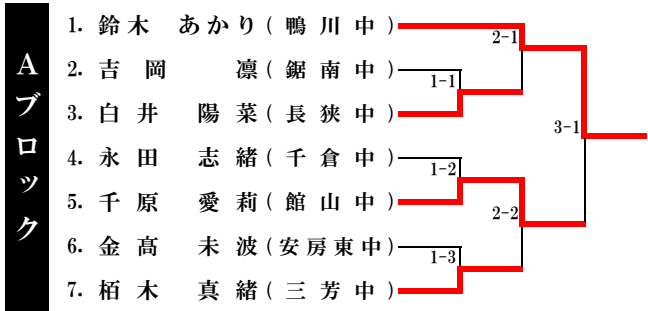

第46回 山田杯郡中学校卓球大会

【女子の部 1stステージ】

第46回 山田杯郡市中学校卓球大会
【女子の部 2ndステージ】

山田杯 女子シングルス		Game ID 6-1		
準 決 勝		コートNo.		
No. A1 すずき あかり 鈴木 あかり 【 鴨川中 】	①	11 - 2	①	No. E1 やまぐち さら 山口 さら 【 千倉中 】
	②	11 - 2	②	
	③	11 - 5	③	
	④	-	④	
	⑤	-	⑤	
結果		<u>3</u> - <u>0</u>		

山田杯 女子シングルス			Game ID 6-2			
準 決 勝			コートNo.			
No. G1 やすだ ななみ 安田 菜々実 【 鴨川中 】	①	9	—	11	①	No. I1 おこのぎ ゆい 小此木 結衣 【 長狭中 】
	②	14	—	12	②	
	③	14	—	12	③	
	④	11	—	8	④	
	⑤		—		⑤	
結果		3	—	1		

山田杯 女子シングルス		Game ID 7-1	
決勝戦		コートNo.	
No. A1 すずき あかり 鈴木 あかり 【鴨川中】	①	13 — 11	①
	②	11 — 8	②
	③	11 — 5	③
	④	—	④
	⑤	—	⑤
		No. G1 やすだ ななみ 安田 菜々実 【鴨川中】	
結果		<u>3</u> — <u>0</u>	