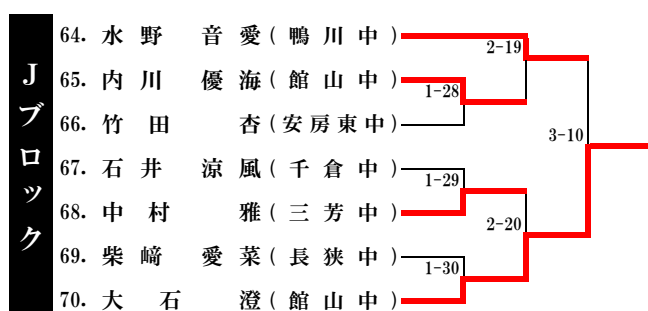

第46回 山田杯郡中学校卓球大会

【女子の部 1stステージ】

第46回 山田杯郡市中学校卓球大会
【女子の部 2ndステージ】

山田杯 女子シングルス		Game ID 6-1		
準 決 勝		コートNo.		
No. A1 すずき あかり 鈴木 あかり 【 鴨川中 】	①	11 - 2	①	No. E1 やまぐち さら 山口 さら 【 千倉中 】
	②	11 - 2	②	
	③	11 - 5	③	
	④	-	④	
	⑤	-	⑤	
結果		<u>3</u> - <u>0</u>		

山田杯 女子シングルス			Game ID 6-2			
準 決 勝			コートNo.			
No. G1 やすだ ななみ 安田 菜々実 【 鴨川中 】	①	9	—	11	①	No. I1 おこのぎ ゆい 小此木 結衣 【 長狭中 】
	②	14	—	12	②	
	③	14	—	12	③	
	④	11	—	8	④	
	⑤		—		⑤	
結果		3	—	1		

山田杯 女子シングルス		Game ID 7-1	
決勝戦		コートNo.	
No. A1 すずき あかり 鈴木 あかり 【鴨川中】	①	13 — 11	①
	②	11 — 8	②
	③	11 — 5	③
	④	—	④
	⑤	—	⑤
		No. G1 やすだ ななみ 安田 菜々実 【鴨川中】	
結果		<u>3</u> — <u>0</u>	