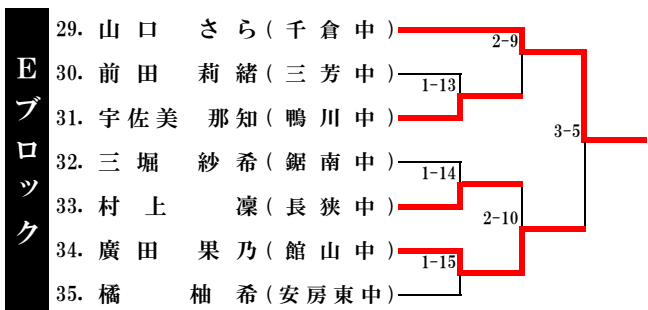

第46回 山田杯郡中学校卓球大会

【女子の部 1stステージ】

第46回 山田杯郡市中学校卓球大会
【女子の部 2ndステージ】

山田杯 女子シングルス		Game ID 6-1		
準 決 勝		コートNo.		
No. A1 すずき あかり 鈴木 あかり 【 鴨川中 】	①	11 - 2	①	No. E1 やまぐち さら 山口 さら 【 千倉中 】
	②	11 - 2	②	
	③	11 - 5	③	
	④	-	④	
	⑤	-	⑤	
結果		<u>3</u> - <u>0</u>		

山田杯 女子シングルス			Game ID 6-2			
準 決 勝			コートNo.			
No. G1 やすだ ななみ 安田 菜々実 【 鴨川中 】	①	9	—	11	①	No. I1 おこのぎ ゆい 小此木 結衣 【 長狭中 】
	②	14	—	12	②	
	③	14	—	12	③	
	④	11	—	8	④	
	⑤		—		⑤	
結果		3	—	1		

山田杯 女子シングルス		Game ID 7-1	
決勝戦		コートNo.	
No. A1 すずき あかり 鈴木 あかり 【鴨川中】	①	13 — 11	①
	②	11 — 8	②
	③	11 — 5	③
	④	—	④
	⑤	—	⑤
		No. G1 やすだ ななみ 安田 菜々実 【鴨川中】	
結果		<u>3</u> — <u>0</u>	