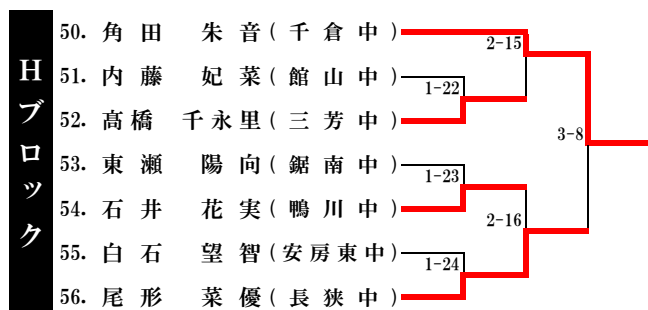

第46回 山田杯郡中学校卓球大会

【女子の部 1stステージ】

第46回 山田杯郡市中学校卓球大会
【女子の部 2ndステージ】

山田杯 女子シングルス		Game ID 6-1		
準 決 勝		コートNo.		
No. A1 すずき あかり 鈴木 あかり 【 鴨川中 】	①	11 - 2	①	No. E1 やまぐち さら 山口 さら 【 千倉中 】
	②	11 - 2	②	
	③	11 - 5	③	
	④	-	④	
	⑤	-	⑤	
結果		<u>3</u> - <u>0</u>		

山田杯 女子シングルス			Game ID 6-2			
準 決 勝			コートNo.			
No. G1 やすだ ななみ 安田 菜々実 【 鴨川中 】	①	9	—	11	①	No. I1 おこのぎ ゆい 小此木 結衣 【 長狭中 】
	②	14	—	12	②	
	③	14	—	12	③	
	④	11	—	8	④	
	⑤		—		⑤	
結果		3	—	1		

山田杯 女子シングルス		Game ID 7-1	
決勝戦		コートNo.	
No. A1 すずき あかり 鈴木 あかり 【鴨川中】	①	13 — 11	①
	②	11 — 8	②
	③	11 — 5	③
	④	—	④
	⑤	—	⑤
		No. G1 やすだ ななみ 安田 菜々実 【鴨川中】	
結果		<u>3</u> — <u>0</u>	