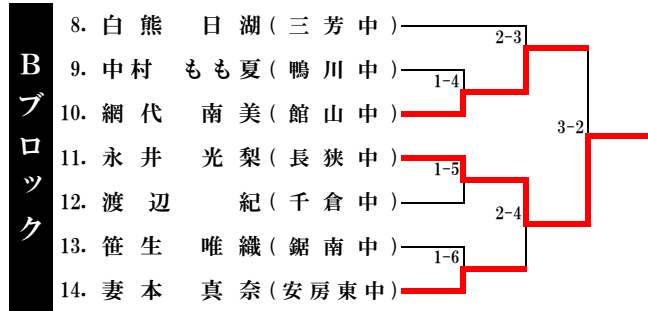

第46回 山田杯郡中学校卓球大会

【女子の部 1stステージ】

第46回 山田杯郡市中学校卓球大会
【女子の部 2ndステージ】

山田杯 女子シングルス		Game ID 6-1		
準 決 勝		コートNo.		
No. A1 すずき あかり 鈴木 あかり 【 鴨川中 】	①	11 - 2	①	No. E1 やまぐち さら 山口 さら 【 千倉中 】
	②	11 - 2	②	
	③	11 - 5	③	
	④	-	④	
	⑤	-	⑤	
結果		<u>3</u> - <u>0</u>		

山田杯 女子シングルス			Game ID 6-2			
準 決 勝			コートNo.			
No. G1 やすだ ななみ 安田 菜々実 【 鴨川中 】	①	9	—	11	①	No. I1 おこのぎ ゆい 小此木 結衣 【 長狭中 】
	②	14	—	12	②	
	③	14	—	12	③	
	④	11	—	8	④	
	⑤		—		⑤	
結果		3	—	1		

山田杯 女子シングルス		Game ID 7-1	
決勝戦		コートNo.	
No. A1 すずき あかり 鈴木 あかり 【鴨川中】	①	13 — 11	①
	②	11 — 8	②
	③	11 — 5	③
	④	—	④
	⑤	—	⑤
		No. G1 やすだ ななみ 安田 菜々実 【鴨川中】	
結果		<u>3</u> — <u>0</u>	