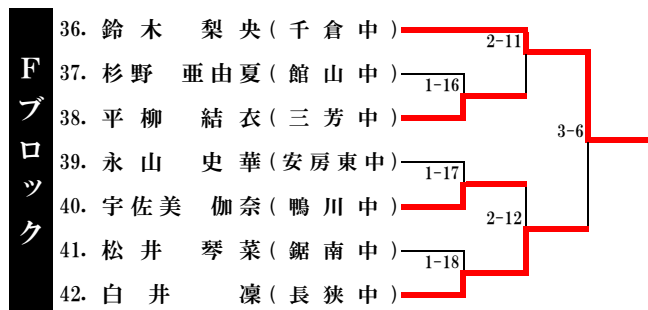

第46回 山田杯郡中学校卓球大会

【女子の部 1stステージ】

第46回 山田杯郡市中学校卓球大会
【女子の部 2ndステージ】

山田杯 女子シングルス		Game ID 6-1		
準 決 勝		コートNo.		
No. A1 すずき あかり 鈴木 あかり 【 鴨川中 】	①	11 - 2	①	No. E1 やまぐち さら 山口 さら 【 千倉中 】
	②	11 - 2	②	
	③	11 - 5	③	
	④	-	④	
	⑤	-	⑤	
結果		<u>3</u> - <u>0</u>		

山田杯 女子シングルス			Game ID 6-2			
準 決 勝			コートNo.			
No. G1 やすだ ななみ 安田 菜々実 【 鴨川中 】	①	9	—	11	①	No. I1 おこのぎ ゆい 小此木 結衣 【 長狭中 】
	②	14	—	12	②	
	③	14	—	12	③	
	④	11	—	8	④	
	⑤		—		⑤	
結果		3	—	1		

山田杯 女子シングルス		Game ID 7-1	
決勝戦		コートNo.	
No. A1 すずき あかり 鈴木 あかり 【鴨川中】	①	13 — 11	①
	②	11 — 8	②
	③	11 — 5	③
	④	—	④
	⑤	—	⑤
		No. G1 やすだ ななみ 安田 菜々実 【鴨川中】	
結果		<u>3</u> — <u>0</u>	