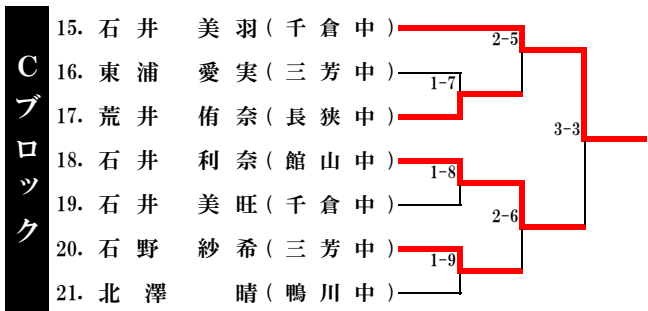

第46回 山田杯郡中学校卓球大会

【女子の部 1stステージ】

第46回 山田杯郡市中学校卓球大会
【女子の部 2ndステージ】

山田杯 女子シングルス		Game ID 6-1		
準 決 勝		コートNo.		
No. A1 すずき あかり 鈴木 あかり 【 鴨川中 】	①	11 - 2	①	No. E1 やまぐち さら 山口 さら 【 千倉中 】
	②	11 - 2	②	
	③	11 - 5	③	
	④	-	④	
	⑤	-	⑤	
結果		<u>3</u> - <u>0</u>		

山田杯 女子シングルス			Game ID 6-2			
準 決 勝			コートNo.			
No. G1 やすだ ななみ 安田 菜々実 【 鴨川中 】	①	9	—	11	①	No. I1 おこのぎ ゆい 小此木 結衣 【 長狭中 】
	②	14	—	12	②	
	③	14	—	12	③	
	④	11	—	8	④	
	⑤		—		⑤	
結果		3	—	1		

山田杯 女子シングルス		Game ID 7-1	
決勝戦		コートNo.	
No. A1 すずき あかり 鈴木 あかり 【鴨川中】	①	13 — 11	①
	②	11 — 8	②
	③	11 — 5	③
	④	—	④
	⑤	—	⑤
		No. G1 やすだ ななみ 安田 菜々実 【鴨川中】	
結果		<u>3</u> — <u>0</u>	