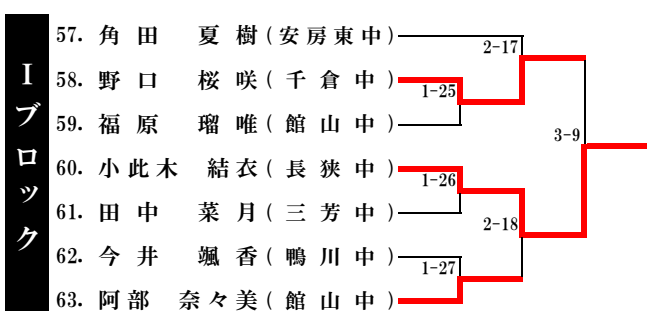

第46回 山田杯郡中学校卓球大会

【女子の部 1stステージ】

第46回 山田杯郡市中学校卓球大会
【女子の部 2ndステージ】

山田杯 女子シングルス		Game ID 6-1		
準 決 勝		コートNo.		
No. A1 すずき あかり 鈴木 あかり 【 鴨川中 】	①	11 - 2	①	No. E1 やまぐち さら 山口 さら 【 千倉中 】
	②	11 - 2	②	
	③	11 - 5	③	
	④	-	④	
	⑤	-	⑤	
結果		<u>3</u> - <u>0</u>		

山田杯 女子シングルス			Game ID 6-2			
準 決 勝			コートNo.			
No. G1 やすだ ななみ 安田 菜々実 【 鴨川中 】	①	9	—	11	①	No. I1 おこのぎ ゆい 小此木 結衣 【 長狭中 】
	②	14	—	12	②	
	③	14	—	12	③	
	④	11	—	8	④	
	⑤		—		⑤	
結果		3	—	1		

山田杯 女子シングルス		Game ID 7-1	
決勝戦		コートNo.	
No. A1 すずき あかり 鈴木 あかり 【鴨川中】	①	13 — 11	①
	②	11 — 8	②
	③	11 — 5	③
	④	—	④
	⑤	—	⑤
		No. G1 やすだ ななみ 安田 菜々実 【鴨川中】	
結果		<u>3</u> — <u>0</u>	