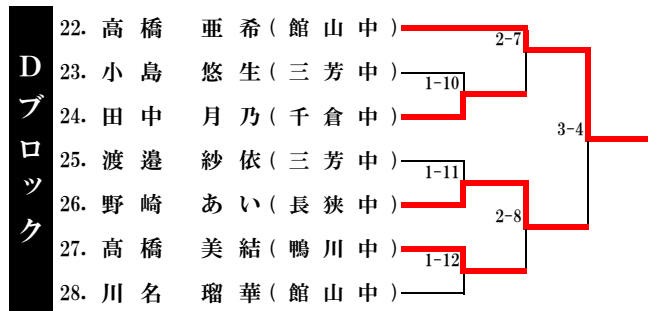

第46回 山田杯郡中学校卓球大会

【女子の部 1stステージ】

第46回 山田杯郡市中学校卓球大会
【女子の部 2ndステージ】

山田杯 女子シングルス		Game ID 6-1		
準 決 勝		コートNo.		
No. A1 すずき あかり 鈴木 あかり 【 鴨川中 】	①	11 - 2	①	No. E1 やまぐち さら 山口 さら 【 千倉中 】
	②	11 - 2	②	
	③	11 - 5	③	
	④	-	④	
	⑤	-	⑤	
結果		<u>3</u> - <u>0</u>		

山田杯 女子シングルス			Game ID 6-2			
準 決 勝			コートNo.			
No. G1 やすだ ななみ 安田 菜々実 【 鴨川中 】	①	9	—	11	①	No. I1 おこのぎ ゆい 小此木 結衣 【 長狭中 】
	②	14	—	12	②	
	③	14	—	12	③	
	④	11	—	8	④	
	⑤		—		⑤	
結果		3	—	1		

山田杯 女子シングルス		Game ID 7-1	
決勝戦		コートNo.	
No. A1 すずき あかり 鈴木 あかり 【鴨川中】	①	13 — 11	①
	②	11 — 8	②
	③	11 — 5	③
	④	—	④
	⑤	—	⑤
		No. G1 やすだ ななみ 安田 菜々実 【鴨川中】	
結果		<u>3</u> — <u>0</u>	