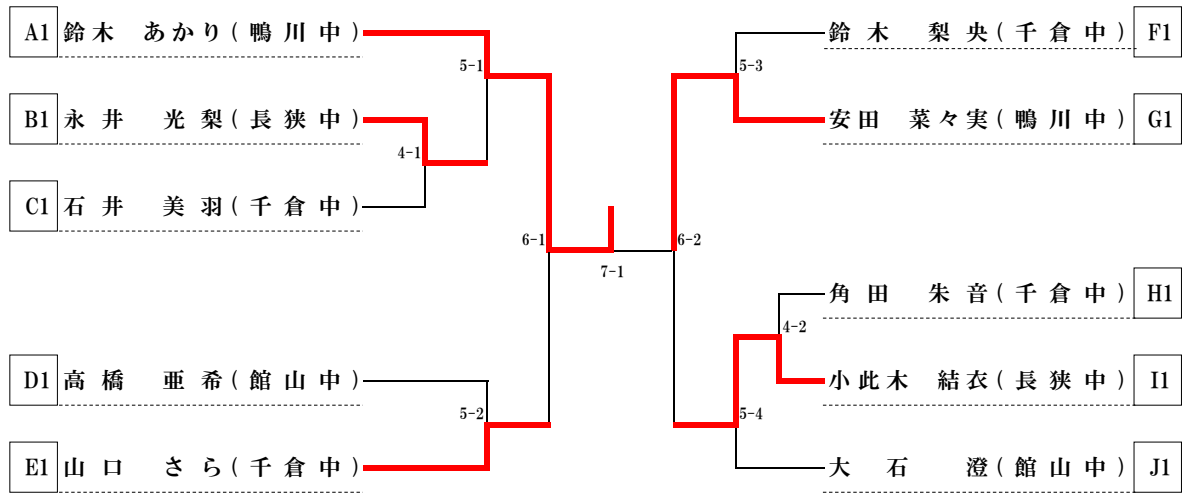

第46回 山田杯郡中学校卓球大会

【女子の部 1stステージ】

第46回 山田杯郡市中学校卓球大会
【女子の部 2ndステージ】

山田杯 女子シングルス		Game ID 6-1		
準 決 勝		コートNo.		
No. A1 すずき あかり 鈴木 あかり 【 鴨川中 】	①	11 - 2	①	No. E1 やまぐち さら 山口 さら 【 千倉中 】
	②	11 - 2	②	
	③	11 - 5	③	
	④	-	④	
	⑤	-	⑤	
結果		<u>3</u> - <u>0</u>		

山田杯 女子シングルス			Game ID 6-2			
準 決 勝			コートNo.			
No. G1 やすだ ななみ 安田 菜々実 【 鴨川中 】	①	9	—	11	①	No. I1 おこのぎ ゆい 小此木 結衣 【 長狭中 】
	②	14	—	12	②	
	③	14	—	12	③	
	④	11	—	8	④	
	⑤		—		⑤	
結果		3	—	1		

山田杯 女子シングルス		Game ID 7-1	
決勝戦		コートNo.	
No. A1 すずき あかり 鈴木 あかり 【鴨川中】	①	13 — 11	①
	②	11 — 8	②
	③	11 — 5	③
	④	—	④
	⑤	—	⑤
		No. G1 やすだ ななみ 安田 菜々実 【鴨川中】	
結果		<u>3</u> — <u>0</u>	