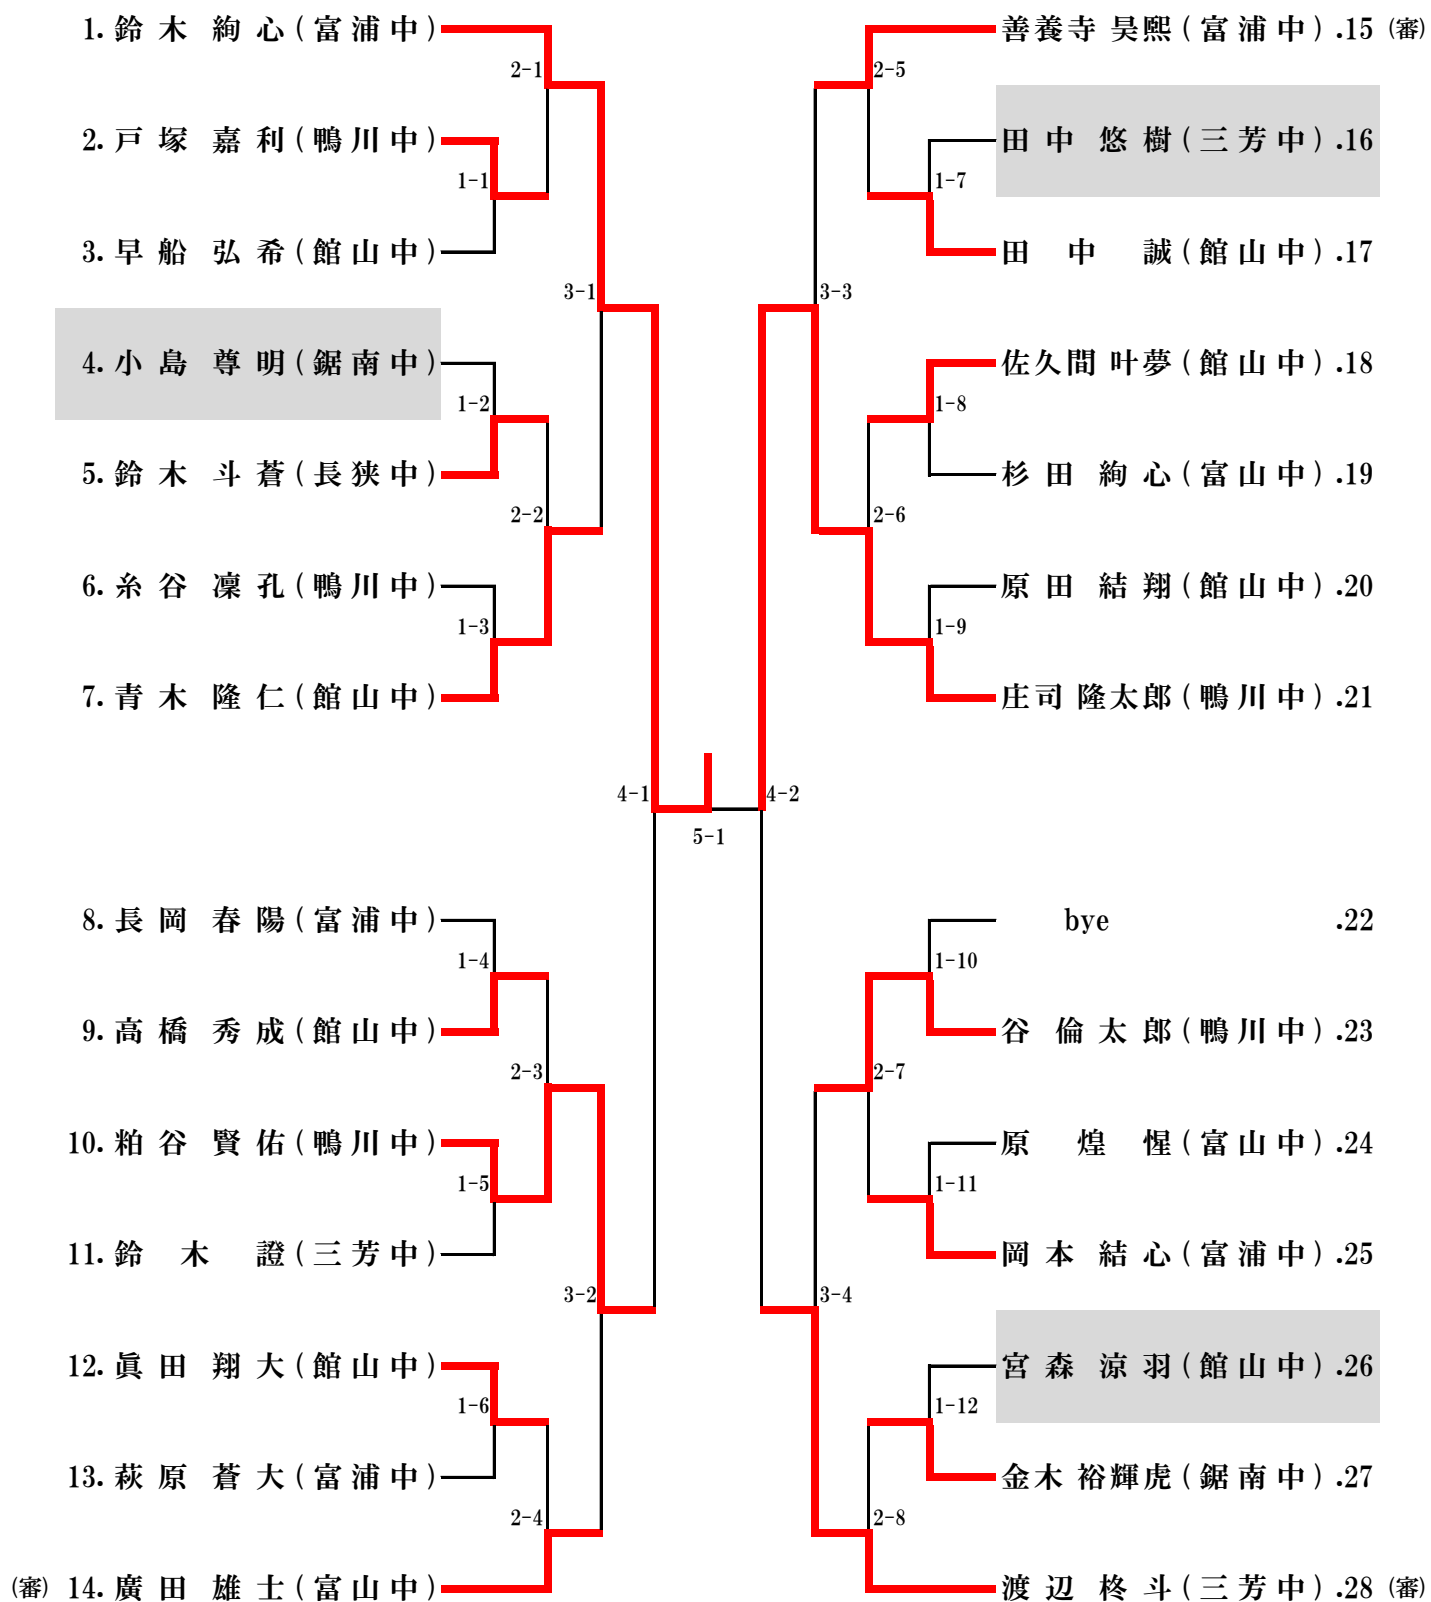

# 第34回 森田杯 郡市中学校学年別新人戦卓球大会 【 1 学年男子の部 】

は棄権を示す。

1学年 男子の部		Game ID 4-1			
準 決 勝		コートNo.			
No. 1	①	11	— 7	①	No. 10
すずき けんしん	②	11	— 5	②	かすや けんすけ
鈴木 絢心	③	11	— 3	③	粕谷 賢佑
	④		—	④	
【富浦中】	⑤		—	⑤	【鴨川中】
結果		<u>3</u>	—	<u>0</u>	

1学年 男子の部		Game ID 4-2			
準 決 勝		コートNo.			
No. 21	①	11	— 8	①	No. 28
しょうじりゅうたろう	②	11	— 1	②	わたなべ しゅうと
庄司 隆太郎	③	11	— 5	③	渡辺 柊斗
	④		—	④	
【鴨川中】	⑤		—	⑤	【三芳中】
結果		<u>3</u>	—	<u>0</u>	

1学年 男子の部		Game ID 5-1			
決 勝 戦		コートNo.			
No. 1	①	5	— 11	①	No. 21
すずき けんしん	②	11	— 4	②	しょうじりゅうたろう
鈴木 絢心	③	11	— 8	③	庄司 隆太郎
	④	11	— 9	④	
【富浦中】	⑤		—	⑤	【鴨川中】
結果		<u>3</u>	—	<u>1</u>	

第34回 森田杯 郡市中学校学年別新人戦卓球大会  
【 1 学年女子の部 】

は棄権を示す。

1学年 女子の部		Game ID 4-1	
準 決 勝		コートNo.	
No. 5	①	6 - 11	①
たかはし ゆな	②	12 - 10	②
高橋 佑菜	③	16 - 14	③
	④	8 - 11	④
【鴨川中】	⑤	7 - 11	⑤
No. 9			
はせがわ まこ			
長谷川 眞子			
【鴨川中】			
結果		2 - 3	