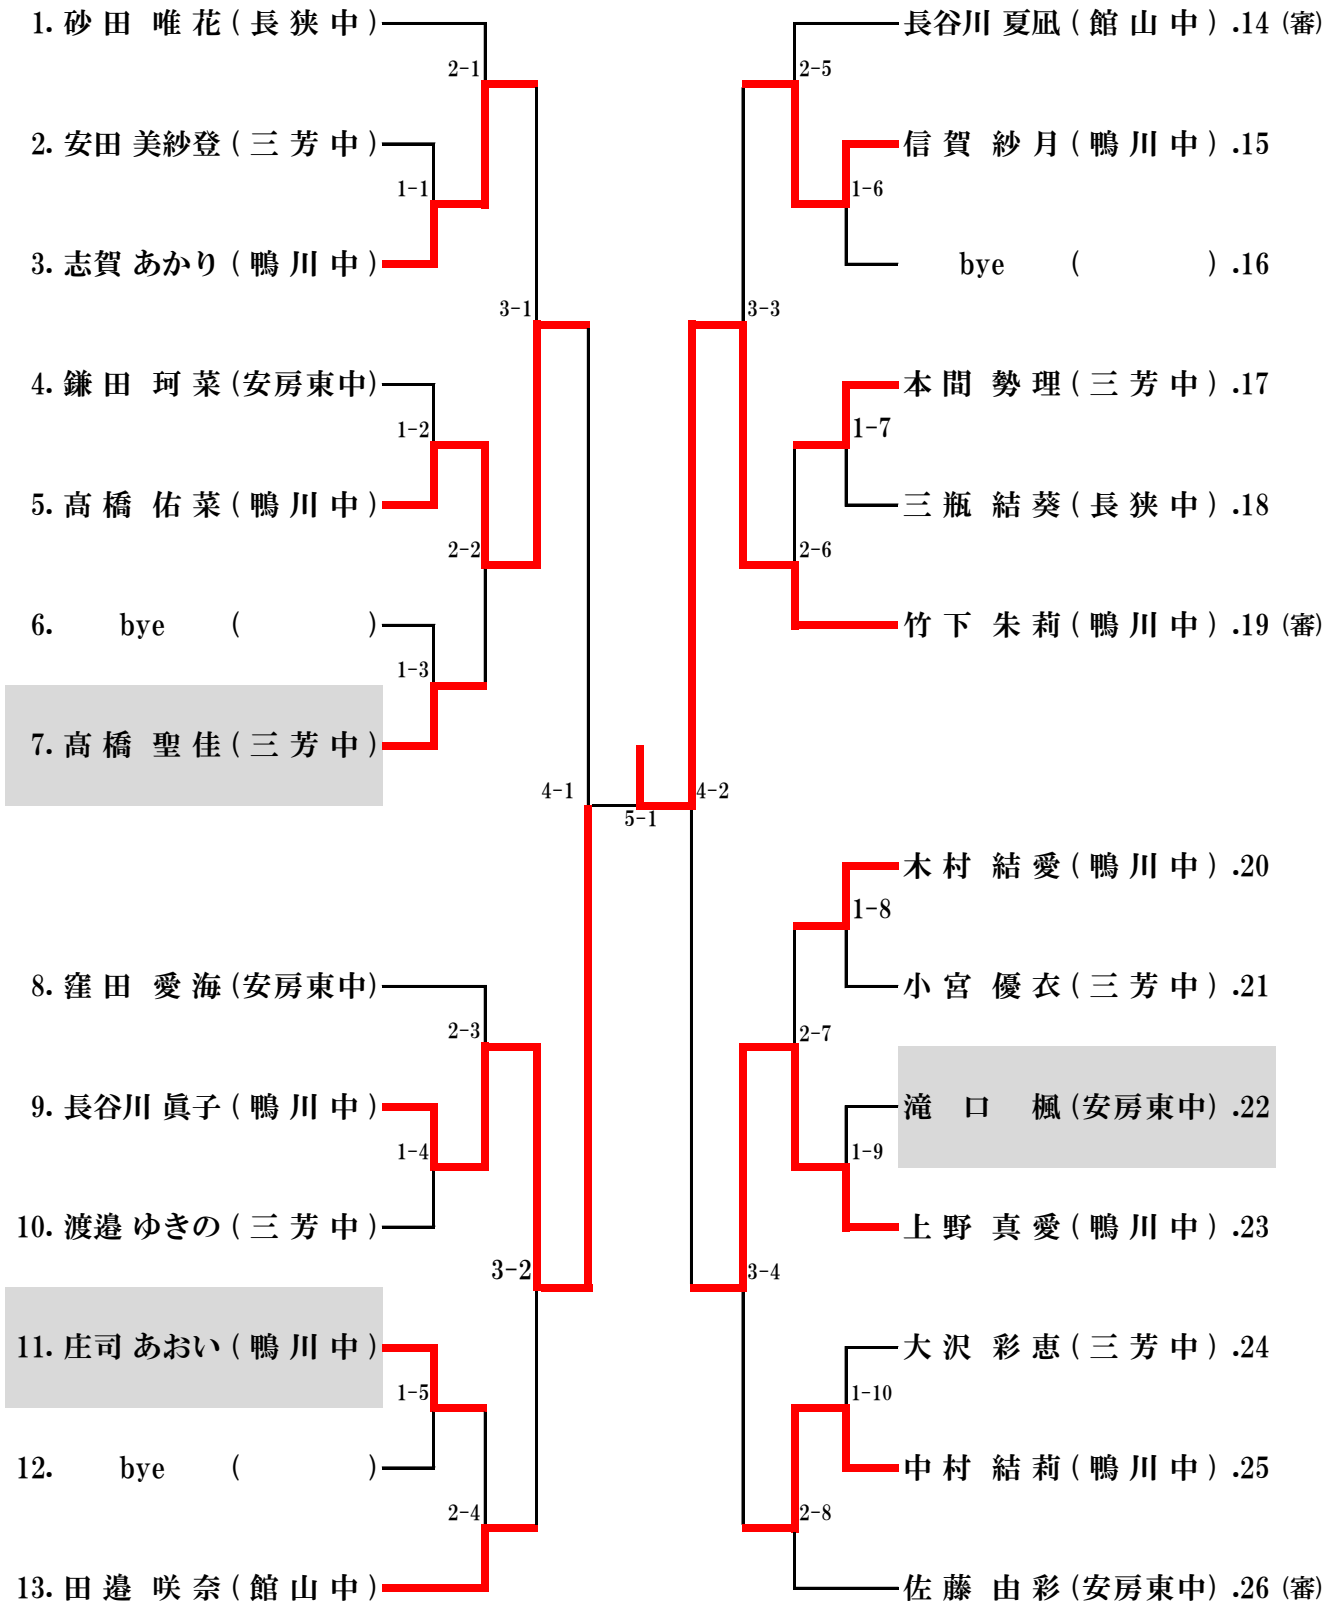

# 第34回 森田杯 郡市中学校学年別新人戦卓球大会 【 1 学年男子の部 】

は棄権を示す。

1学年 男子の部		Game ID 4-1			
準 決 勝		コートNo.			
No. 1	①	11	— 7	①	No. 10
すずき けんしん	②	11	— 5	②	かすや けんすけ
鈴木 絢心	③	11	— 3	③	粕谷 賢佑
	④		—	④	
【富浦中】	⑤		—	⑤	【鴨川中】
結果		<u>3</u>	—	<u>0</u>	

1学年 男子の部		Game ID 4-2			
準 決 勝		コートNo.			
No. 21	①	11	— 8	①	No. 28
しょうじりゅうたろう	②	11	— 1	②	わたなべ しゅうと
庄司 隆太郎	③	11	— 5	③	渡辺 柊斗
	④		—	④	
【鴨川中】	⑤		—	⑤	【三芳中】
結果		<u>3</u>	—	<u>0</u>	

1学年 男子の部		Game ID 5-1			
決 勝 戦		コートNo.			
No. 1	①	5	— 11	①	No. 21
すずき けんしん	②	11	— 4	②	しょうじりゅうたろう
鈴木 絢心	③	11	— 8	③	庄司 隆太郎
	④	11	— 9	④	
【富浦中】	⑤		—	⑤	【鴨川中】
結果		<u>3</u>	—	<u>1</u>	

第34回 森田杯 郡市中学校学年別新人戦卓球大会  
【 1 学年女子の部 】

は棄権を示す。

1学年 女子の部		Game ID 4-1	
準 決 勝		コートNo.	
No. 5	①	6 - 11	①
たかはし ゆな	②	12 - 10	②
高橋 佑菜	③	16 - 14	③
	④	8 - 11	④
【鴨川中】	⑤	7 - 11	⑤
No. 9			
はせがわ まこ			
長谷川 眞子			
【鴨川中】			
結果		2 - 3	