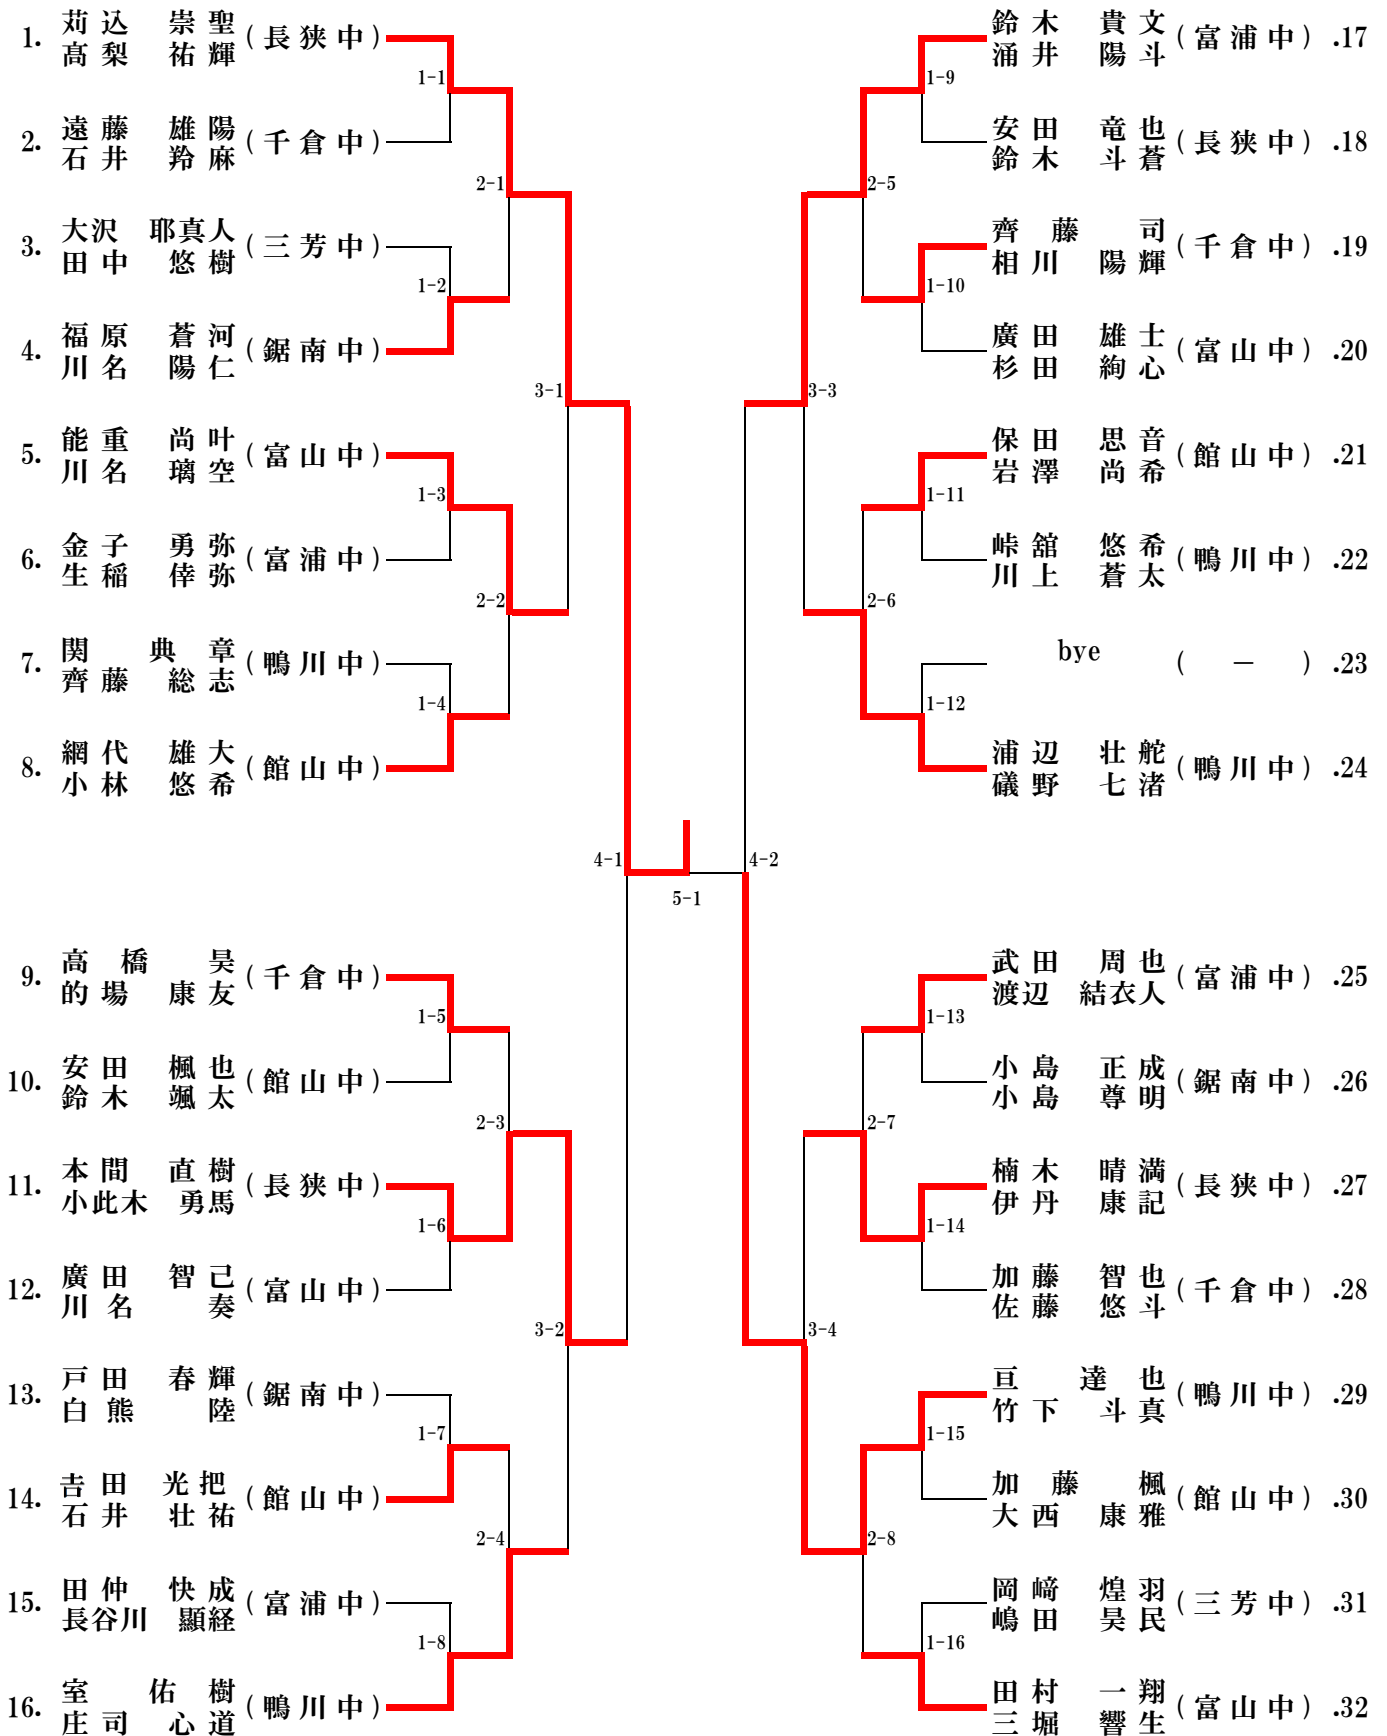

第34回 穂積杯郡市中学校卓球大会

【男子ダブルス】

第34回 穂積杯郡市中学校卓球大会

【女子ダブルス】

穂積杯(ダブルス)準決勝以降の対戦結果詳細

穂積杯 男子ダブルス					Game ID	4-1					
準決勝					コートNo.						
No. 1 かりこみ しゅうせい 苅込 崇聖 たかなし ゆうき 高梨 祐輝 【長狭中】	①	8	—	11	①	No. 11 ほんま なおき 本間 直樹 おのこぎ ゆうま 小此木 勇馬 【長狭中】	①	8	—	11	①
	②	11	—	7	②		②	11	—	7	②
	③	11	—	9	③		③	11	—	9	③
	④	11	—	6	④		④	11	—	6	④
	⑤	—	—	—	⑤		⑤	—	—	—	⑤
結果					3 — 1						

穂積杯 男子ダブルス					Game ID	4-2					
準決勝					コートNo.						
No. 17 すずき たかふみ 鈴木 貴文 わくい たかと 涌井 陽斗 【富浦中】	①	11	—	7	①	No. 29 わたる たつや 亙 達也 たけした とうま 竹下 斗真 【鴨川中】	①	11	—	7	①
	②	8	—	11	②		②	8	—	11	②
	③	9	—	11	③		③	9	—	11	③
	④	9	—	11	④		④	9	—	11	④
	⑤	—	—	—	⑤		⑤	—	—	—	⑤
結果					1 — 3						

穂積杯 男子ダブルス					Game ID	5-1					
決勝戦					コートNo.						
No. 1 かりこみ しゅうせい 苅込 崇聖 たかなし ゆうき 高梨 祐輝 【長狭中】	①	11	—	8	①	No. 29 わたる たつや 亙 達也 たけした とうま 竹下 斗真 【鴨川中】	①	11	—	8	①
	②	11	—	5	②		②	11	—	5	②
	③	11	—	9	③		③	11	—	9	③
	④	—	—	—	④		④	—	—	—	④
	⑤	—	—	—	⑤		⑤	—	—	—	⑤
結果					3 — 0						

穂積杯 女子ダブルス					Game ID	5-1					
決勝戦					コートNo.						
No. 1 やすだ ななみ 安田 菜々実 たかはし みゆ 高橋 美結 【鴨川中】	①	11	—	7	①	No. 28 おおいし すみ 大石 澄 あんざい りゆ 安西 里優 【館山中】	①	11	—	7	①
	②	6	—	11	②		②	6	—	11	②
	③	12	—	10	③		③	12	—	10	③
	④	11	—	5	④		④	11	—	5	④
	⑤	—	—	—	⑤		⑤	—	—	—	⑤
結果					3 — 1						