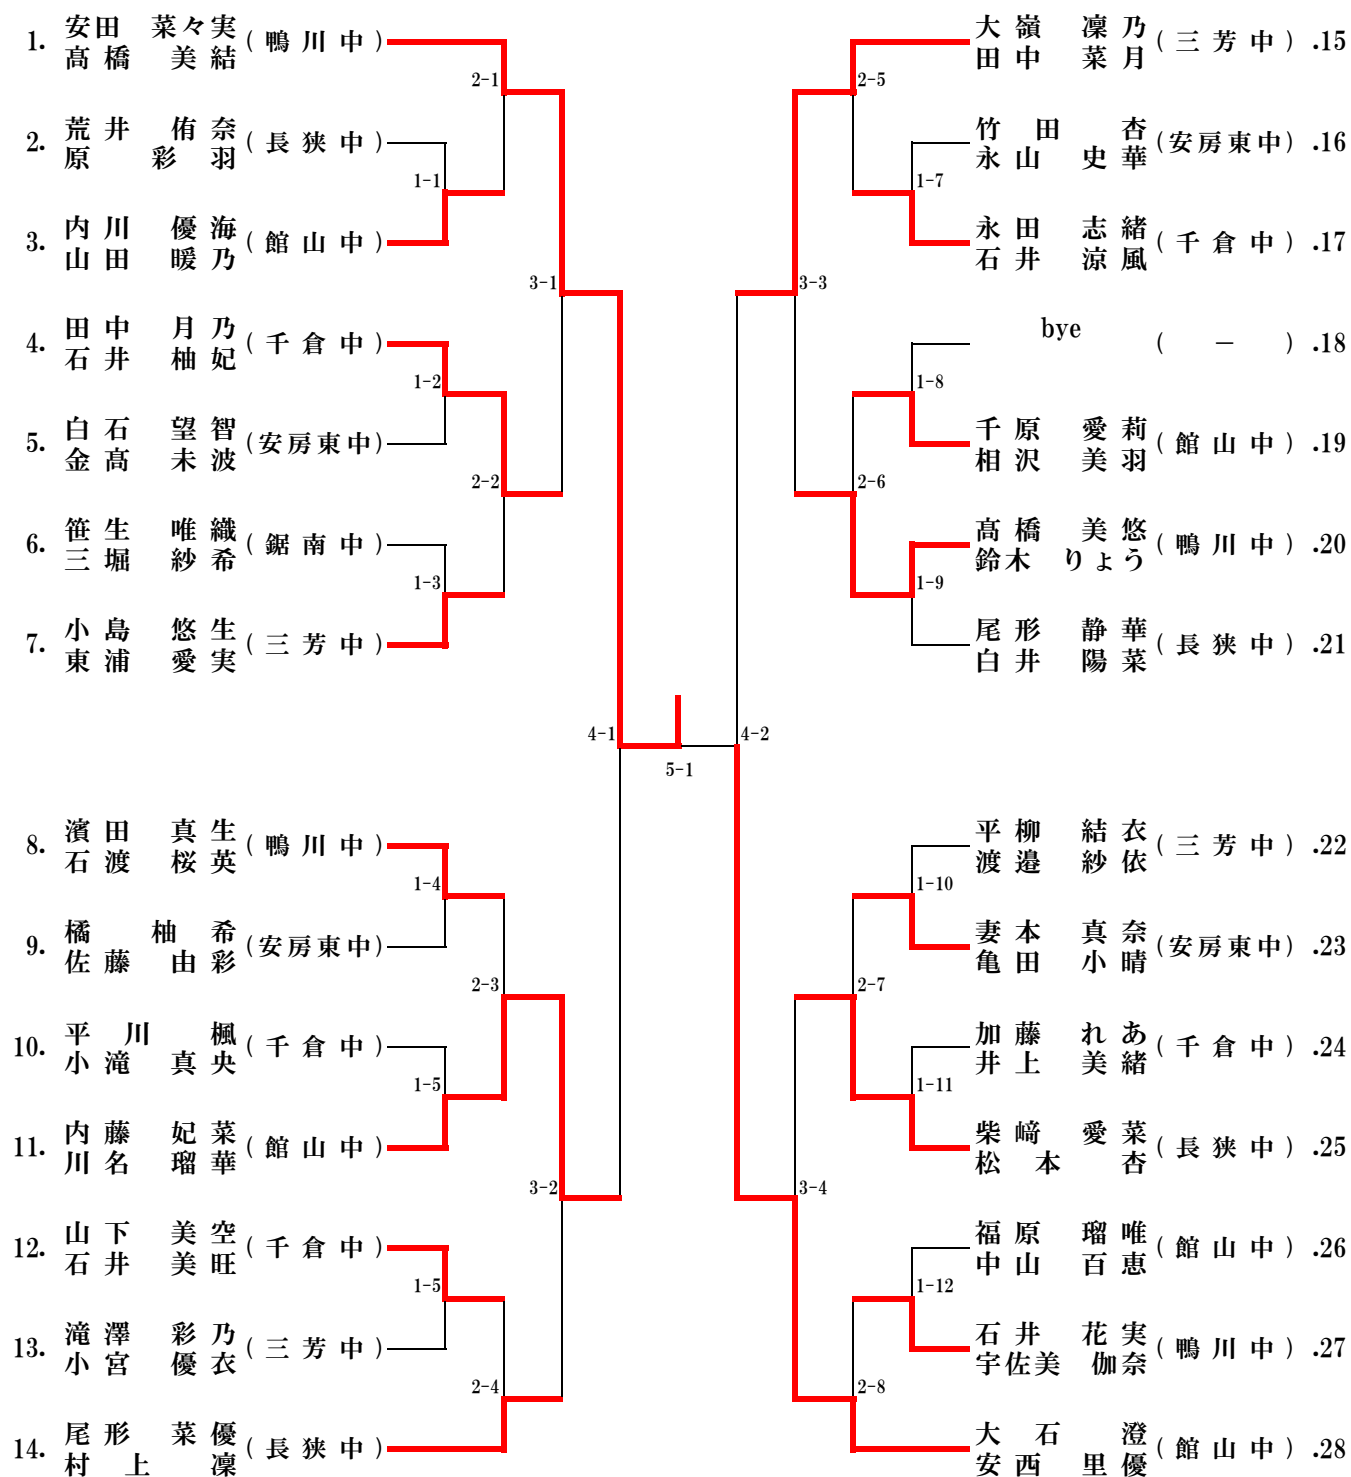

第34回 穂積杯郡市中学校卓球大会

【男子ダブルス】

第34回 穂積杯郡市中学校卓球大会

【女子ダブルス】

穂積杯(ダブルス)準決勝以降の対戦結果詳細

穂積杯 男子ダブルス					Game ID	4-1					
準決勝					コートNo.						
No. 1 かりこみ しゅうせい 苅込 崇聖 たかなし ゆうき 高梨 祐輝 【長狭中】	①	8	—	11	①	No. 11 ほんま なおき 本間 直樹 おのこぎ ゆうま 小此木 勇馬 【長狭中】	①	8	—	11	①
	②	11	—	7	②		②	11	—	7	②
	③	11	—	9	③		③	11	—	9	③
	④	11	—	6	④		④	11	—	6	④
	⑤	—	—	—	⑤		⑤	—	—	—	⑤
結果					3 — 1						

穂積杯 男子ダブルス					Game ID	4-2					
準決勝					コートNo.						
No. 17 すずき たかふみ 鈴木 貴文 わくい たかと 涌井 陽斗 【富浦中】	①	11	—	7	①	No. 29 わたる たつや 亙 達也 たけした とうま 竹下 斗真 【鴨川中】	①	11	—	7	①
	②	8	—	11	②		②	8	—	11	②
	③	9	—	11	③		③	9	—	11	③
	④	9	—	11	④		④	9	—	11	④
	⑤	—	—	—	⑤		⑤	—	—	—	⑤
結果					1 — 3						

穂積杯 男子ダブルス					Game ID	5-1					
決勝戦					コートNo.						
No. 1 かりこみ しゅうせい 苅込 崇聖 たかなし ゆうき 高梨 祐輝 【長狭中】	①	11	—	8	①	No. 29 わたる たつや 亙 達也 たけした とうま 竹下 斗真 【鴨川中】	①	11	—	8	①
	②	11	—	5	②		②	11	—	5	②
	③	11	—	9	③		③	11	—	9	③
	④	—	—	—	④		④	—	—	—	④
	⑤	—	—	—	⑤		⑤	—	—	—	⑤
結果					3 — 0						

穂積杯 女子ダブルス					Game ID	4-1					
準決勝					コートNo.						
No. 1 やすだ ななみ 安田 菜々実 たかはし みゆ 高橋 美結 【鴨川中】	①	6	—	11	①	No. 11 ないとう ひな 内藤 妃菜 かわな るか 川名 瑠華 【館山中】	①	6	—	11	①
	②	11	—	5	②		②	11	—	5	②
	③	11	—	4	③		③	11	—	4	③
	④	11	—	5	④		④	11	—	5	④
	⑤	—	—	—	⑤		⑤	—	—	—	⑤
結果					3 — 1						