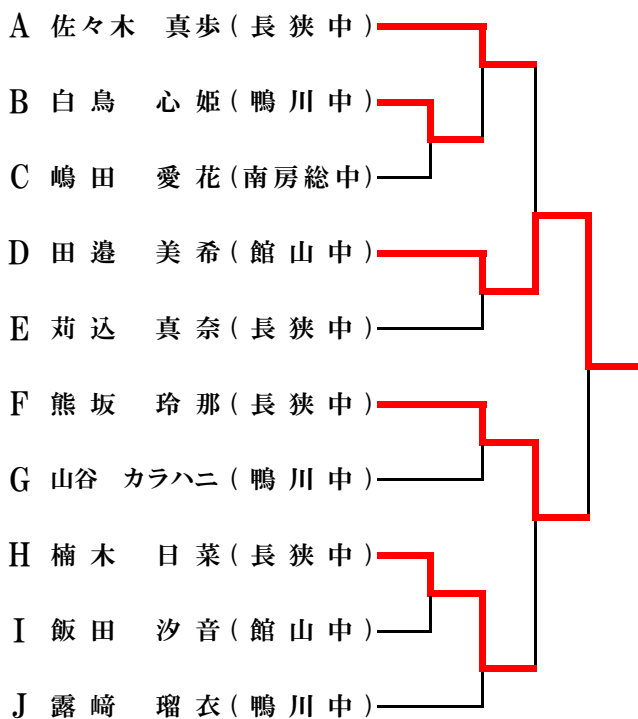

第35回 森田杯 郡市中学校学年別新人戦卓球大会  
決勝トーナメント

【1学年 男子の部】

【2学年 男子の部】

【1学年 女子の部】

【2学年 女子の部】

<b>1学年 男子の部</b>		Game ID	1-1			
1 回 戦		コートNo.				
No. B みづら しんのすけ 三浦 慎之助 【館山中】	①	5	-	11	①	No. C おがた えいた 尾形 瑛太 【長狭中】
	②	2	-	11	②	
	③	6	-	11	③	
	④	-	-	-	④	
	⑤	-	-	-	⑤	
結果		0 - 3				